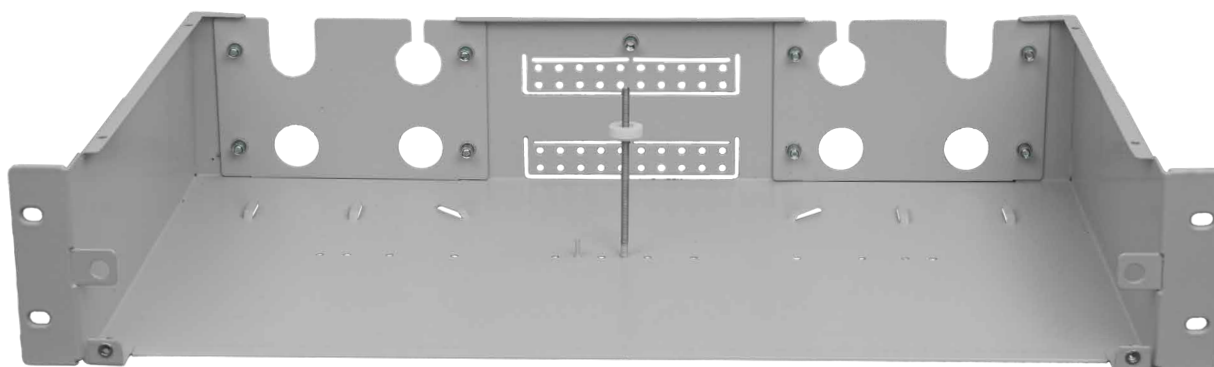

19" SPLEISSBOX Festeinbau, Stahl, 2HE, RAL7035

EIGENSCHAFTEN:

- Unbestückt, ohne Frontblende
- Stahlblech 1,5 mm
- Farbe RAL7035, lichtgrau
- Mit Hülsenmutter max. 8 Spleißkassetten einbaubar
- 14x Kabeleinführung rückseitig möglich (PG16/M20)
- Abmessungen (B) x (H) x (T) 483 x 89 x 244 mm

Artikelnummer

521200000