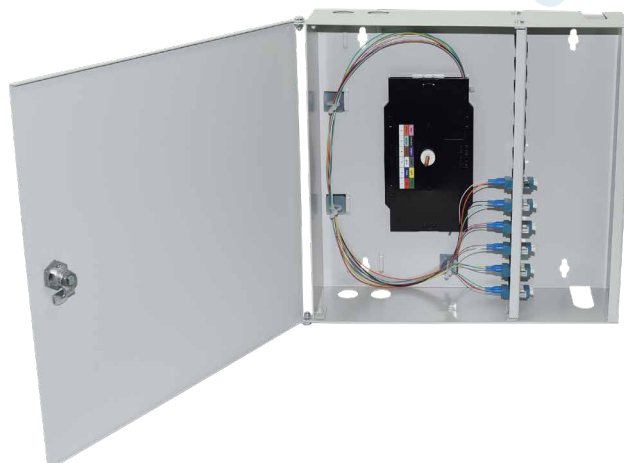

EIGENSCHAFTEN:

- Komplette bestückter Spleißverteiler inkl. Kupplungen und Faserpigtails 2 m farbig
- inkl. Spleißkassette (n), Spleißhalter (12-Fach), Abdeckung
- Gehäuse mit Klappdeckel abschließbar RAL 7035, 2 Schüsseln
- 2 Öffnungen mit staubdichten Leisten für ankommende und abgehende Kabel zur Befestigung mit Kabelbinder
- Aufnahme für max. 4 Spleißkassetten oder 1 Spleißkassette und eine Verteilerplatte

KOMPAKT SPLEISSVERTEILER Bestückt - Multimode 265 x 150 x 55 mm

EIGENSCHAFTEN:

- Komplette bestückter Spleißverteiler inkl. Kupplungen und Faserpigtails 2 m farbig
- inkl. Spleißkassette (n), Spleißhalter (12-Fach), Abdeckung
- Gehäuse mit Klappdeckel abschließbar RAL 7035, 2 Schüsseln
- 2 Öffnungen mit staubdichten Leisten für ankommende und abgehende Kabel zur Befestigung mit Kabelbinder
- Aufnahme für max. 4 Spleißkassetten oder 1 Spleißkassette und eine Verteilerplatte

MINI WANDVERTEILER

Bestückt - Singlemode 320 x 290 x 88 mm

EIGENSCHAFTEN:

- Komplette bestückter Spleißverteiler inkl. Kupplungen und Faserpigtails 2 m farbig
- inkl. Spleißkassette (n), Spleißhalter (12-Fach), Abdeckung
- Gehäuse mit Klappdeckel abschließbar RAL 7035, 2 Schüsseln
- 2 Öffnungen mit staubdichten Leisten für ankommende und abgehende Kabel zur Befestigung mit Kabelbinder
- Aufnahme für max. 4 Spleißkassetten

MINI WANDVERTEILER Bestückt - Multimode 320 x 290 x 88 mm

EIGENSCHAFTEN:

- Komplet bestückter Spleißverteiler inkl. Kupplungen und Faserpigetails 2 m farbig
- inkl. Spleißkassette (n), Spleißhalter (12-Fach), Abdeckung
- Gehäuse mit Klappdeckel abschließbar RAL 7035, 2 Schüsseln
- 2 Öffnungen mit staubdichten Leisten für ankommende und abgehende Kabel zur Befestigung mit Kabelbinder
- Aufnahme für max. 4 Spleißkassetten