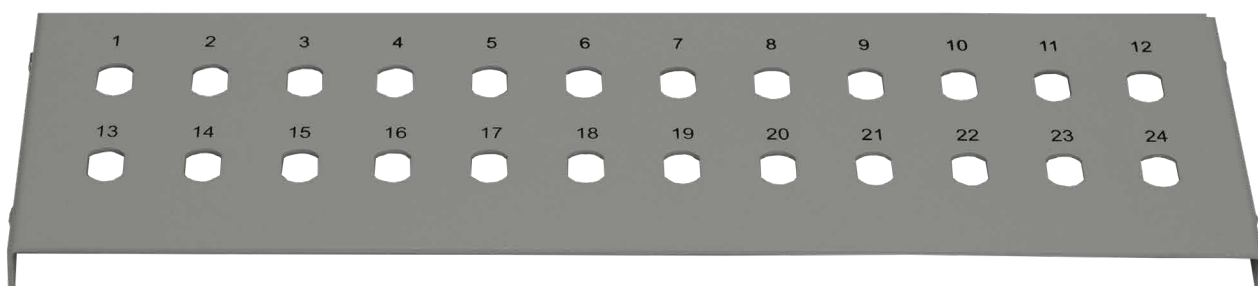

Artikelnummer

6100100263

WANDVERTEILER 430 x 330 x 100 mm

BESCHREIBUNG:

Wandverteiler, RAL7035 Gehäuse mit 2 Klappdeckel abschließbar, 2 Schlüssel, 4 Öffnungen mit staubdichten Leisten für ankommende und abgehende Kabel zur Befestigung mit Kabelbindern mit Aufnahmen für max. 4 Spleißkassetten