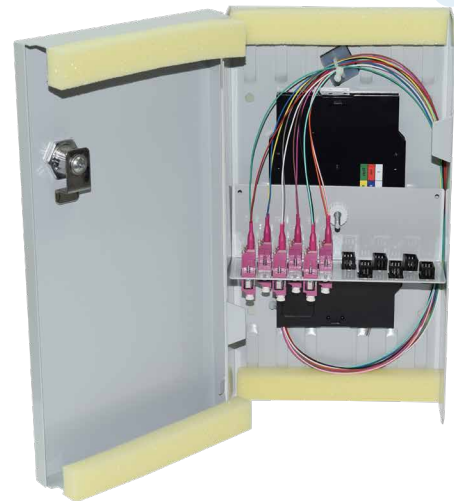

EIGENSCHAFTEN:

- Komplette bestückter Spleißverteiler inkl. Kupplungen und Faserpigtails 2 m farbig
- inkl. Spleißkassette (n), Spleißhalter (12-Fach), Abdeckung
- Gehäuse mit Klappdeckel abschließbar RAL 7035, 2 Schüsseln
- 2 Öffnungen mit staubdichten Leisten für ankommende und abgehende Kabel zur Befestigung mit Kabelbinder
- Aufnahme für max. 4 Spleißkassetten oder 1 Spleißkassette und eine Verteilerplatte

(Weitere Varianten auf Anfrage!)

SPEZIFIKATIONEN

Einfügedämpfung (IL)	< 0,25 dB
Rückflusdämpfung (RL)	Typ (RL) (IEC 61300-3-6) > 60 dB
Anwendung	Telekommunikation, CATV, Monitoring, Industry, LAN, WAN, FTTx
Betriebstemperatur	- 40°C bis + 80°C
Standards	ISO/IEC 11801, TIA 568A, IEC 61754-20, CENELEC
Abmessung	(B)x(H)x(T) 150x265x55mm
Stahlblech	1,5 mm
Gewicht	ca. 1Kg

KOMPAKT SPLEISSVERTEILER Bestückt - Multimode 265 x 150 x 55 mm

EIGENSCHAFTEN:

- Komplette bestückter Spleißverteiler inkl. Kupplungen und Faserpigtails 2 m farbig
- inkl. Spleißkassette (n), Spleißhalter (12-Fach), Abdeckung
- Gehäuse mit Klappdeckel abschließbar RAL 7035, 2 Schüsseln
- 2 Öffnungen mit staubdichten Leisten für ankommende und abgehende Kabel zur Befestigung mit Kabelbinder
- Aufnahme für max. 4 Spleißkassetten oder 1 Spleißkassette und eine Verteilerplatte

MINI WANDVERTEILER

Bestückt - Singlemode 320 x 290 x 88 mm

EIGENSCHAFTEN:

- Komplette bestückter Spleißverteiler inkl. Kupplungen und Faserpigtails 2 m farbig
- inkl. Spleißkassette (n), Spleißhalter (12-Fach), Abdeckung
- Gehäuse mit Klappdeckel abschließbar RAL 7035, 2 Schüsseln
- 2 Öffnungen mit staubdichten Leisten für ankommende und abgehende Kabel zur Befestigung mit Kabelbinder
- Aufnahme für max. 4 Spleißkassetten