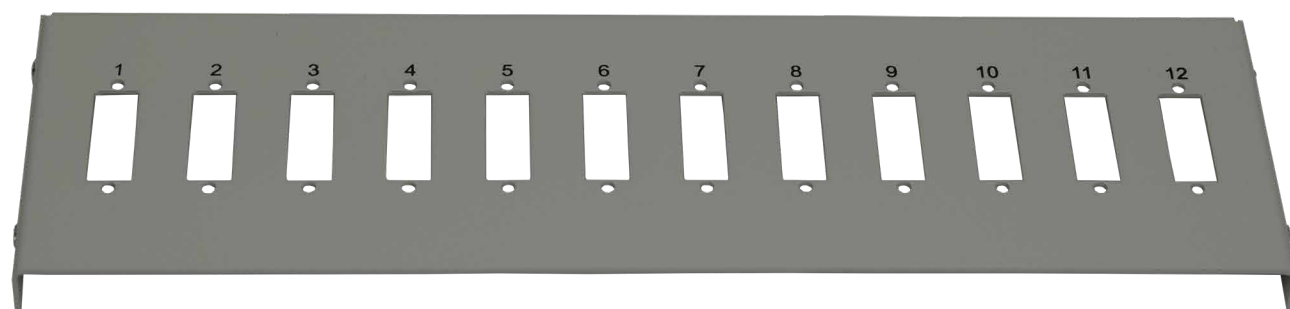

FRONTBLLENDE VERTEILERPLATTE

Mini Wandverteiler, 12x SC-Duplex oder 12x LC 4-fach
Kupplungen RAL 7035

Artikelnummer

6100100264