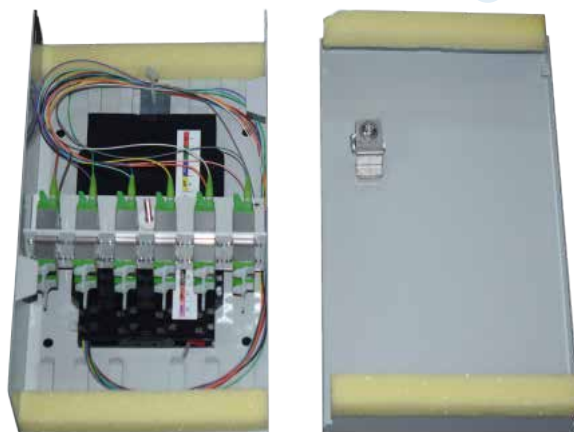

- Wandverteiler bestückt - Singlemode 430 x 330 x 100 mm
- Wandverteiler bestückt - Multimode 430 x 330 x 100 mm

- Kompakt Spleißverteiler unbestückt
- Verteilerplatte für 6 x SC-Duplex Kupplungen
- Verteilerplatte für 8 x SC-Duplex oder 6x LC-Quad
- Verteilerplatte für 12x SC-Simplex oder E2000 oder LC-Duplex
- Verteilerplatte für 12x ST o. FC (D-hole) Kupplungen

- Mini Wandverteiler 320 x 88 x 290 mm
- Verteilerplatte für 12x SC-Duplex oder 12x LC-Quad
- Verteilerplatte für 24x SC-Simplex oder E2000 oder LC-Duplex
- Verteilerplatte für 24x ST o. FC (D-hole) Kupplungen

- Wandverteiler 430 x 330 x 100 mm
- Verteilerplatte für 48x SC-Duplex oder 48x LC
- Verteilerplatte für 48x SC-Simplex oder E2000 oder LC-Duplex
- Verteilerplatte für 48x ST o. FC (D-hole)

KOMPAKT SPLEISSVERTEILER Bestückt - Singlemode 265 x 150 x 55 mm

EIGENSCHAFTEN:

- Komplette bestückter Spleißverteiler inkl. Kupplungen und Faserpigtails 2 m farbig
- inkl. Spleißkassette (n), Spleißhalter (12-Fach), Abdeckung
- Gehäuse mit Klappdeckel abschließbar RAL 7035, 2 Schüsseln
- 2 Öffnungen mit staubdichten Leisten für ankommende und abgehende Kabel zur Befestigung mit Kabelbinder
- Aufnahme für max. 4 Spleißkassetten oder 1 Spleißkassette und eine Verteilerplatte