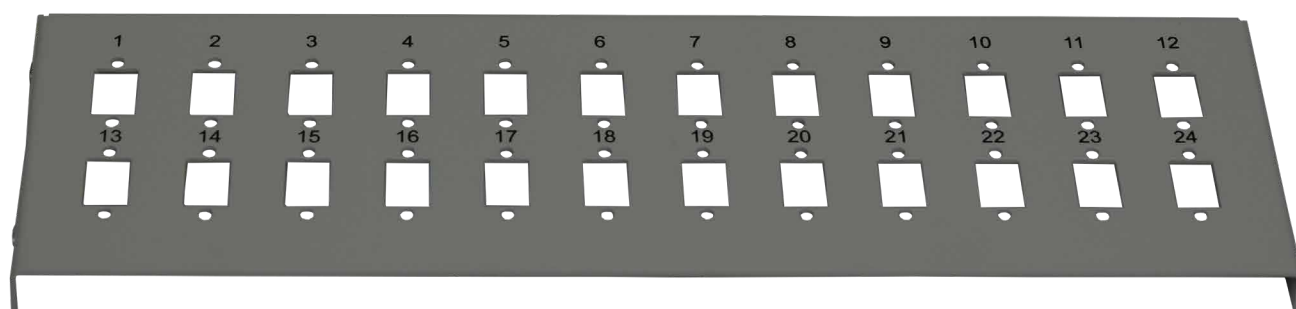

FRONTBLLENDE VERTEILERPLATTE

Mini Wandverteiler, 24x SC-Simplex oder E2000 oder LC-Duplex RAL 7035

Artikelnummer

6100100265