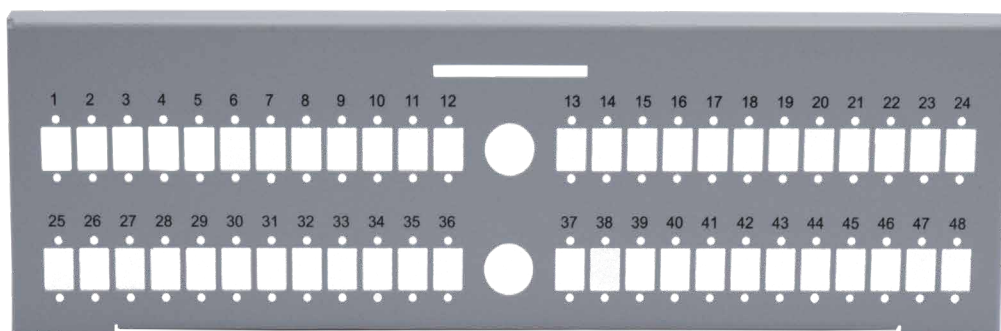

FRONTBLLENDE VERTEILERPLATTE Wandverteiler, 48x SC-Simplex oder E2000 oder LC-Duplex RAL 7035

Artikelnummer

6100101988