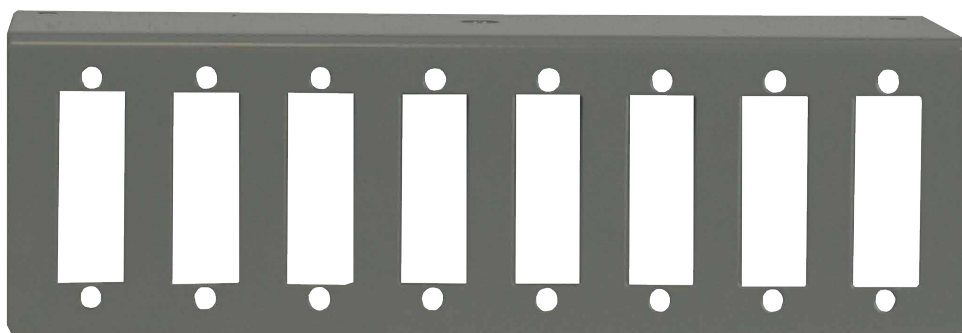

FRONTBLLENDE VERTEILERPLATTE

Kompaktspleißverteiler, 8x SC-Duplex oder 8x LC 4-fach
Kupplungen RAL 7035

Artikelnummer

6100100261