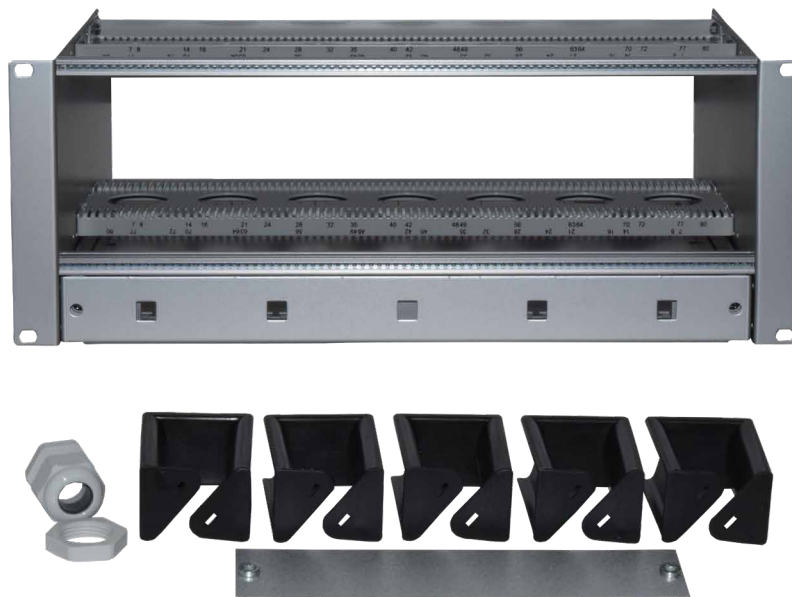

## 19" BAUGRUPPENTRÄGER 4HE inkl. Überlängenschublade 84TE 1TE-Teilung

### BESCHREIBUNG:

19" 4HE 84TE Baugruppenträger mit 1TE-Teilung, Überlängenschublade wahlweise nach vorn oder hinten ausziehbar mit Kabelrangierpanel und 5 Kabelbügel.

### EIGENSCHAFTEN:

- Gesamthöhe 4HE, Gesamttiefe 295 mm
- Material Seitenteile und Schublade: Aluminium eloxiert
- Material Trägerblech: Stahl 1203 gepulvert Kabelüberlängenfach 180° drehbar
- 84TE Modulträgerbleche tiefenverstellbar
- nachträglich einschiebbare Gewindeleisten M2,5
- Kabeleingang hinten links oder rechts Kabeleingang über Verschraubung, Schrägeinführung oder Aufteiler möglich

### LEERE MODULE

	Artikelnummer
12x SC-SIMPLEX	6100100319
6x SC-SIMPLEX	6100100320
6x SC-DUPLEX	6100100318
12x ST	6100100399