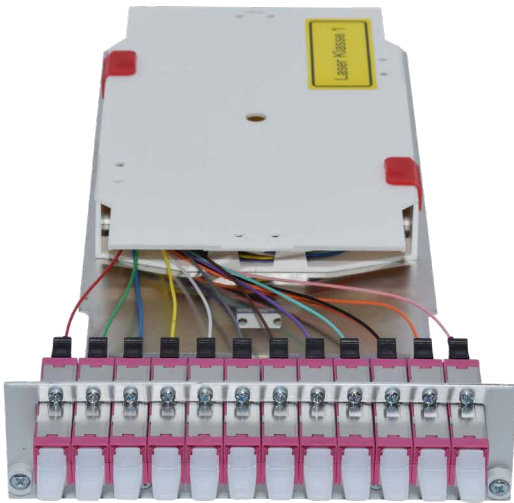

## EINSCHUBMODUL für BGT 7TE/3HE 12x E2000/PC R&M-Simplex OM4

### EIGENSCHAFTEN:

- Einschubmodul für 12x E2000/PC
- Komplett bestückt mit 12x E2000/PC-Simplex Kupplungen und 12x Faserpigtails, Spleißkassette und Überlängenkassette
- 3HE/7TE Frontplatte Aluminium eloxiert
- Siebdruckbeschriftung oder wahlweise Trägerplatte Aluminium Natur mit Spleiß- und Überlängenkassette
- Modulbefestigung mit Rändelschrauben

### SPEZIFIKATIONEN

Artikelnummer	7314212145
	<b>MM</b>
Einfügedämpfung (IL) TYP IEC 61300-3-4	< 0,15 dB typ
Einfügedämpfung (IL) MAX IEC 61300-3-4	< 0,30 dB
Rückflusdämpfung (RL) IEC 61300-3-6	> 30 dB
Steckzyklen	1000
Betriebstemperatur	-40°C bis +85°C
Herstellungsverfahren	geklebt und poliert
Verbindung	Physischer Kontakt
Standards	ISO/IEC 11801, TIA 568A, IEC 61754-20, CENELEC