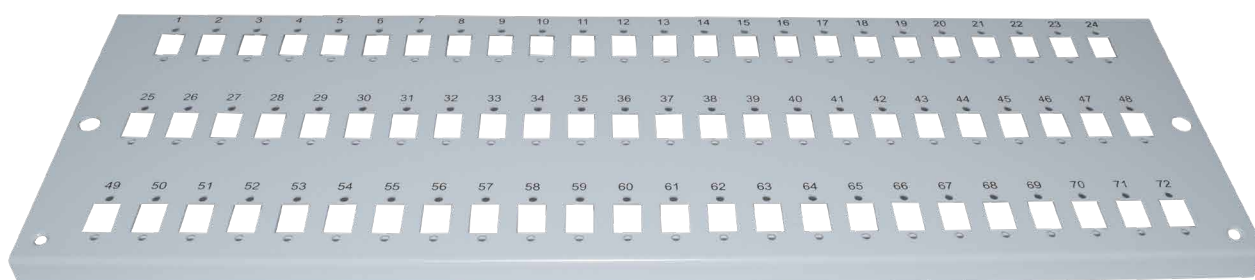

19" FRONTLENDE

3HE 72x SC-Simplex./LC-Duplex./E2000 ausziehbar RAL 7035

Artikelnummer

6100100257