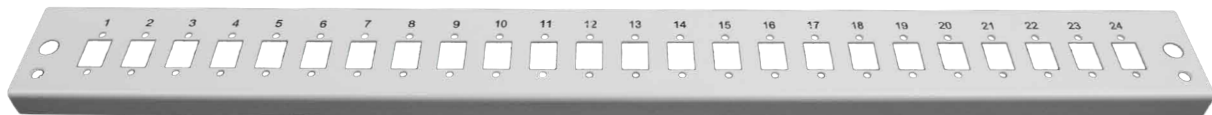

## 19" FRONTLENDE

1HE, 24x SC-Simpl./LC-Dupl./E2000 fest/ausziehbar RAL 7035

Artikelnummer

6100100238