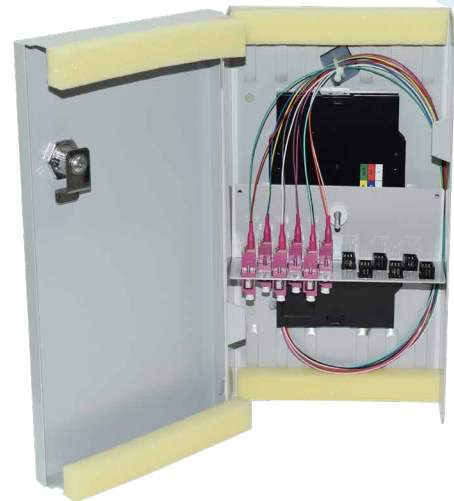

## KOMPAKT SPLEISSVERTEILER Bestückt - Multimode 265 x 150 x 55 mm

### EIGENSCHAFTEN:

- Komplet bestückter Spleißverteiler inkl. Kupplungen und Faserpigtails 2 m farbig
- inkl. Spleißkassette (n), Spleißhalter (12-Fach), Abdeckung
- Gehäuse mit Klappdeckel abschließbar RAL 7035, 2 Schüsseln
- 2 Öffnungen mit staubdichten Leisten für ankommende und abgehende Kabel zur Befestigung mit Kabelbinder
- Aufnahme für max. 4 Spleißkassetten oder 1 Spleißkassette und eine Verteilerplatte

### FOLGENDE VARIANTEN MÖGLICH

Varianten OM3	Artikelnummer
6xLC/PC Duplex Kupplungen MM OM3 aqua und 12xFaserpigtails 2m farbig	5812206174
12xLC/PC Duplex Kupplungen MM OM3 aqua und 24xFaserpigtails 2m farbig	5812212174
6xLC/PC Quad Kupplungen MM OM3 aqua und 24xFaserpigtails 2m farbig	5812206214
6xSC/PC Duplex Kupplungen MM OM3 aqua und 12xFaserpigtails 2m farbig	5812206124
6xST Simplex Kupplungen MM OM3 schwarz und 6xFaserpigtails 2m farbig	5812206104
12xST Simplex Kupplungen MM OM3 schwarz und 12xFaserpigtails 2m farbig	5812212104
Varianten OM4	Artikelnummer
6xLC/PC Duplex Kupplungen MM OM4 erikaviolett und 12xFaserpigtails 2m farbig	5812206175
12xLC/PC Duplex Kupplungen MM OM4 erikaviolett und 24xFaserpigtails 2m farbig	5812212175
6xLC/PC Quad Kupplungen MM OM4 erikaviolett und 24xFaserpigtails 2m farbig	5812206215
6xSC/PC Duplex Kupplungen MM OM4 erikaviolett und 12xFaserpigtails 2m farbig	5812206125
6xST Simplex Kupplungen MM OM4 schwarz und 6xFaserpigtails 2m farbig	5812206105
12xST Simplex Kupplungen MM OM4 schwarz und 12xFaserpigtails 2m farbig	5812212105

## SPEZIFIKATIONEN

<b>Einfügedämpfung (IL)</b>	< 0,15 dB
<b>Rückflussdämpfung (RL)</b>	Typ (RL) (IEC 61300-3-6) > 30 dB
<b>Anwendung</b>	Telekommunikation, CATV, Monitoring, Industry, LAN, WAN, FTTx
<b>Betriebstemperatur</b>	- 40°C bis + 80°C
<b>Standards</b>	ISO/IEC 11801, TIA 568A, IEC 61754-20, CENELEC
<b>Abmessung</b>	(B)x(H)x(T) 150x265x55mm
<b>Stahlblech</b>	1,2 mm