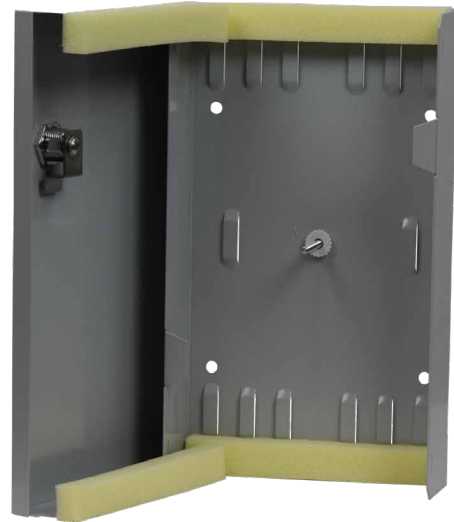

## KOMPAKT SPLEISSVERTEILER 265 x 150 x 55 mm

### BESCHREIBUNG:

Kompakt Spleißbox RAL7035 Gehäuse mit Klappdeckel abschließbar, 2 Schlüssel, 2 Öffnungen mit staubdichten Leisten für ankommende und abgehende Kabel zur Befestigung mit Kabelbindern mit Aufnahmen für max. 4 Spleißkassetten oder 1 Spleißkassette plus eine Verteilerplatte.

### FOLGENDE VERTEILERPLATTEN MÖGLICH:

- Verteilerplatte für 6x SC-Duplex Kupplungen
- Verteilerplatte für 8x SC-Duplex oder 8x LC 4-fach Kupplungen
- Verteilerplatte für 12x SC-Simplex oder E2000 oder LC-Duplex
- Verteilerplatte für 12 x ST o. FC (D-hole) Kupplungen

### SPEZIFIKATIONEN

Artikelnummer	5812000000
Maße	B=265 x H=150 x T=55 mm