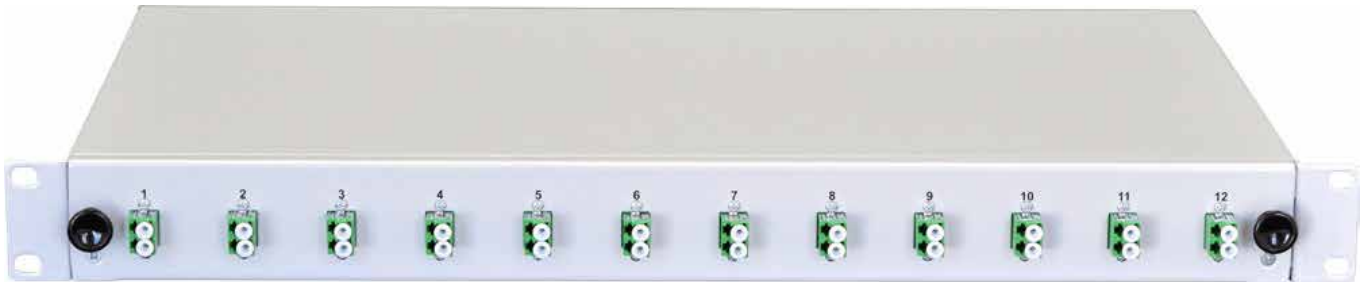

19" SPLEISSBOX 12x LC/APC-Duplex Kupplungen grün + 24x Pigtails E9/125 OS2 farbig nach DIN VDE 0888

EIGENSCHAFTEN:

- Komplett bestückte Spleißbox bzw. ähnlich für 12x LC/APC-Duplex Kupplungen und 24 Faserpigtails E9/125 OS2 2 m farbigen Pigtails
- Spleißbox Schublade, Stahl, 1HE, RAL7035, 483x44,5x244 mm, Stahlblech 1,5 mm
- 2x Spleißkassette, 2x Spleißhalter (12-fach), 1x Abdeckung, 1x PG

SPEZIFIKATIONEN

Artikelnummer	5122212231
Steckzyklen	1000
Einfügedämpfung (IL)	< 0,25 dB
Rückflusdämpfung (RL)	Typ (RL) (IEC 61300-3-6) > 30 dB
Zugbelastbarkeit	90 N
Betriebstemperatur	-40°C bis +80°C
Herstellungsverfahren	geklebt und poliert
Verbindung	Physischer Kontakt
Standards	ISO/IEC 11801, TIA 568A, IEC 61754-20, CENELEC
Ferrulenmaterial	Vollkeramik Zirkonia
Steckermaterial	Thermoplastik
Kupplungsmaterial	Polymer, Zirkonia Hülse