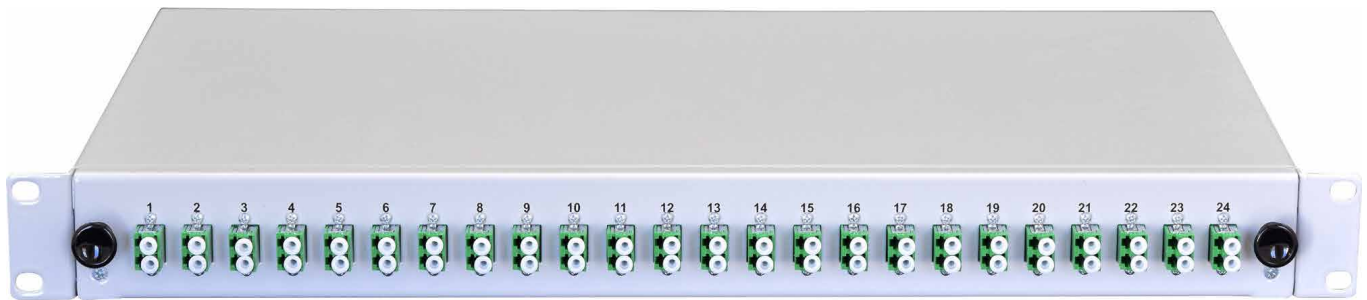

## 19" SPLEISSBOX 24x LC/APC-Duplex Kupplungen grün + 48x Pigtails E9/125 OS2 farbig nach DIN VDE 0888

### EIGENSCHAFTEN:

- Komplette bestückte Spleißbox bzw. ähnlich für 24x LC/APC-Duplex Kupplungen und 48 Faserpigtails E9/125 OS2 2m farbigen Pigtails
- Spleißbox Schublade, Stahl, 1HE, RAL7035, 483x44,5x244 mm, Stahlblech 1,5 mm
- 4x Spleißkassette, 4x Spleißhalter (12-fach), 1x Abdeckung, 1x PG

### SPEZIFIKATIONEN

Artikelnummer	5122224231
Steckzyklen	1000
Einfügedämpfung (IL)	< 0,25 dB
Rückflusdämpfung (RL)	Typ (RL) (IEC 61300-3-6) > 30 dB
Zugbelastbarkeit	90 N
Betriebstemperatur	-40°C bis +80°C
Herstellungsverfahren	geklebt und poliert
Verbindung	Physischer Kontakt
Standards	ISO/IEC 11801, TIA 568A, IEC 61754-20, CENELEC
Ferrulenmaterial	Vollkeramik Zirkonia
Steckermaterial	Thermoplastik
Kupplungsmaterial	Polymer, Zirkonia Hülse