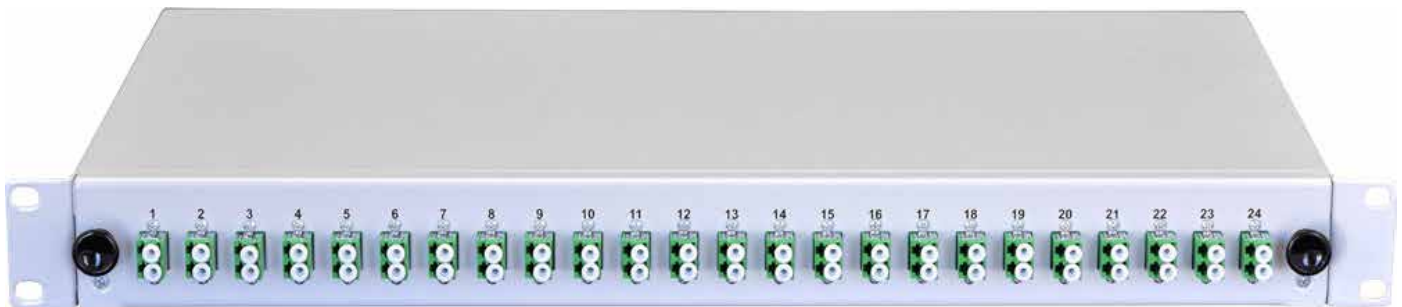

19" SPLEISSBOX 24x LC/APC-Duplex Kupplungen grün + 48x Pigtails E9/125 OS2 farbig nach DIN VDE 0888

EIGENSCHAFTEN:

- Komplette bestückte Spleißbox bzw. ähnlich für 24x LC/APC-Duplex Kupplungen und 48 Faserpigtails E9/125 OS2 2m farbigen Pigtails
- Spleißbox Festeinbau, Stahl, 1HE, RAL7035, 483 x 44,5 x 244 mm, Stahlblech 1,5 mm
- 4x Spleißkassette, 4x Spleißhalter (12-fach), 1x Abdeckung, 1x PG

SPEZIFIKATIONEN

Artikelnummer	5112224231
Steckzyklen	1000
Einfügedämpfung (IL)	< 0,25 dB
Rückflusdämpfung (RL)	Typ (RL) (IEC 61300-3-6) > 30 dB
Zugbelastbarkeit	90 N
Betriebstemperatur	-40°C bis +80°C
Herstellungsverfahren	geklebt und poliert
Verbindung	Physischer Kontakt
Standards	ISO/IEC 11801, TIA 568A, IEC 61754-20, CENELEC
Ferrulenmaterial	Vollkeramik Zirkonia
Steckermaterial	Thermoplastik
Kupplungsmaterial	Polymer, Zirkonia Hülse