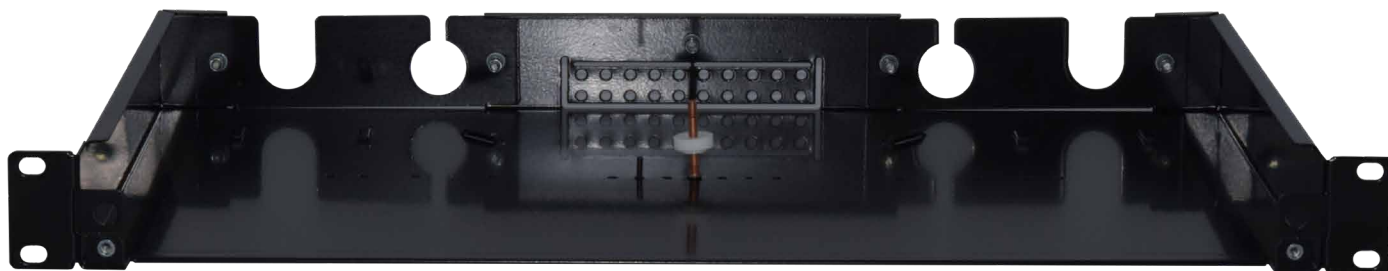

## 19" SPLEISSBOX Festeinbau, Stahl, 1HE, RAL9005

### EIGENSCHAFTEN:

- Unbestückt, ohne Frontblende
- Stahlblech 1.5 mm
- Farbe RAL9005, schwarz
- Mit Hülsenmutter max. 4 Spleißkassetten einbaubar
- 4x Kabeleinführung rückseitig möglich (PG16/M20)
- Abmessungen (B) x (H) x (T) 483 x 44.5 x 244 mm

Artikelnummer

519200000