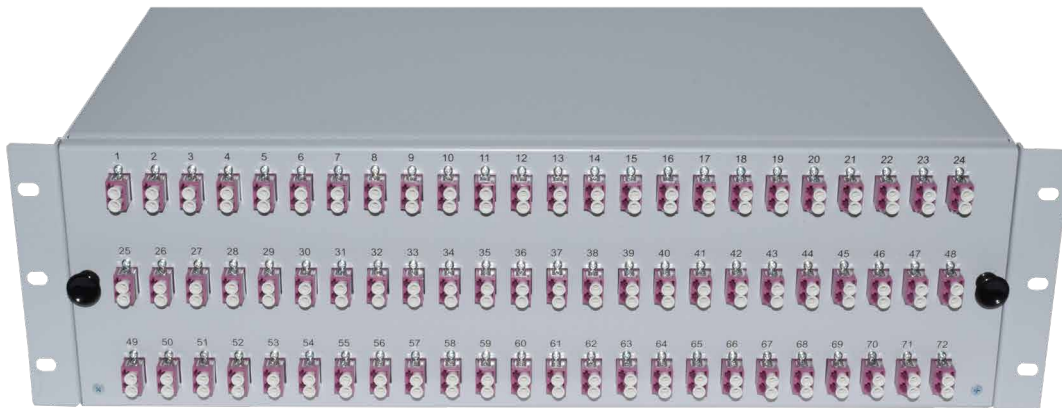

19" SPLEISSBOX 3HE - Schublade 72x LC/PC-Duplex G50/125 OM4

EIGENSCHAFTEN:

- Komplette bestückte Spleißbox bzw. ähnlich für 72x LC/PC-Duplex Kupplungen und 144 Faserpigtaile G50/125 OM4 2m farbigen Pigtaile
- Spleißbox Schublade, Stahl, 3HE, RAL7035, 483 x 89 x 244 mm, Stahlblech 1,5 mm
- 12x Spleißkassette, 12x Spleißhalter, 1x Abdeckung, 1x PG, Spleißhalter für 12 Spleiße

SPEZIFIKATIONEN

Artikelnummer	5322272175
Steckzyklen	1000
Einfügedämpfung (IL)	< 0,25 dB
Rückflussdämpfung (RL)	Typ (RL) (IEC 61300-3-6) > 30 dB
Zugbelastbarkeit	90 N
Betriebstemperatur	-40°C bis +80°C
Herstellungsverfahren	geklebt und poliert
Verbindung	Physischer Kontakt
Standards	ISO/IEC 11801, TIA 568A, IEC 61754-20, CENELEC
Ferrulenmaterial	Vollkeramik Zirkonia
Steckermaterial	Thermoplastik
Kupplungsmaterial	Polymer, Zirkonia Hülse

FOLGENDE VARIANTEN MÖGLICH

Varianten	Artikelnummer
72xLC/PC Duplex Kupplungen MM OM3 aqua und 144xFaserpigtails 2m farbig	5322272174
72xSC/PC Duplex Kupplungen MM OM3 aqua und 144xFaserpigtails 2m farbig	5322272124
72xE2000/PC Simplex Kupplungen MM OM3 aqua und 72xFaserpigtails 2m farbig	5322272144
72xSC/PC Duplex Kupplungen MM OM4 erikaviolett und 144xFaserpigtails 2m farbig	5322272125
72xE2000/PC Simplex Kupplungen MM OM4 erikaviolett und 72xFaserpigtails 2m farbig	5322272145
72xLC/PC Duplex Kupplungen MM OM5 und 144xFaserpigtails 2m farbig	53222721713
72xSC/PC Duplex Kupplungen MM OM5 und 144xFaserpigtails 2m farbig	53222721213