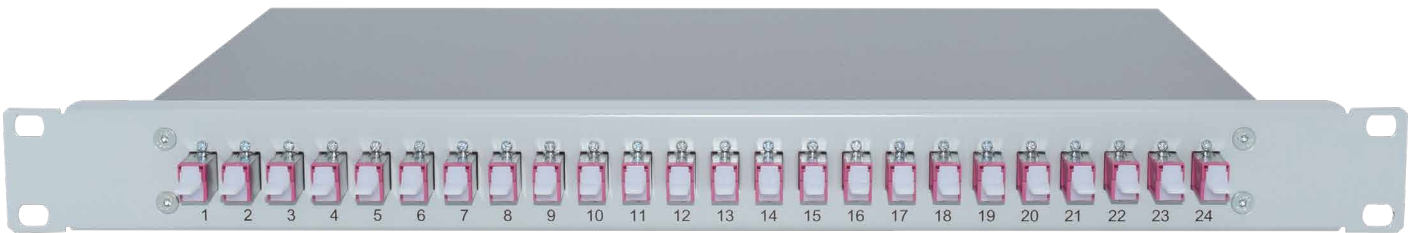

19" SPLEISSBOX, ALU GEHÄUSE

24x E2000/PC R&M-Simplex Kupplungen erikaviolett + 24x Pigtails G50/125 OM4

EIGENSCHAFTEN:

- Komplett bestückte Spleißbox bzw. ähnlich für 24x E2000/PC R&M-Simplex Kupplungen und 24 Faserpigtails G50/125 OM4
2 m farbigen Pigtails
- Spleißbox Festeinbau, Aluminium 1HE, 483 x 44,5 x 244 mm, Grundgehäuse Aluminium 1,5 mm
- Beschriftung: Siebdruck schwarz mit Ziffern
- Mit Aufnahmebolzen für Kassetten sowie Verdrehsicherung durch Perforation
- Kabeleingang rückseitig gerade für je 1 Stück PG16 Verschraubung links und rechts
- 1x Spleisskassette, 1x Spleisshalter (12-fach), 1x Abdeckung, 1x PG

SPEZIFIKATIONEN

Artikelnummer	5111224145
Steckzyklen	1000
Einfügedämpfung (IL)	< 0,15 dB
Rückflussdämpfung (RL)	Typ (RL) (IEC 61300-3-6) > 45 dB
Zugbelastbarkeit	90 N
Betriebstemperatur	-40°C bis +80°C
Herstellungsverfahren	geklebt und poliert
Verbindung	Physischer Kontakt
Standards	ISO/IEC 11801, TIA 568A, IEC 61754-20, CENELEC
Ferrulenmaterial	Vollkeramik Zirkonia
Steckermaterial	Thermoplastik
Kupplungsmaterial	Polymer, Zirkonia Hülse