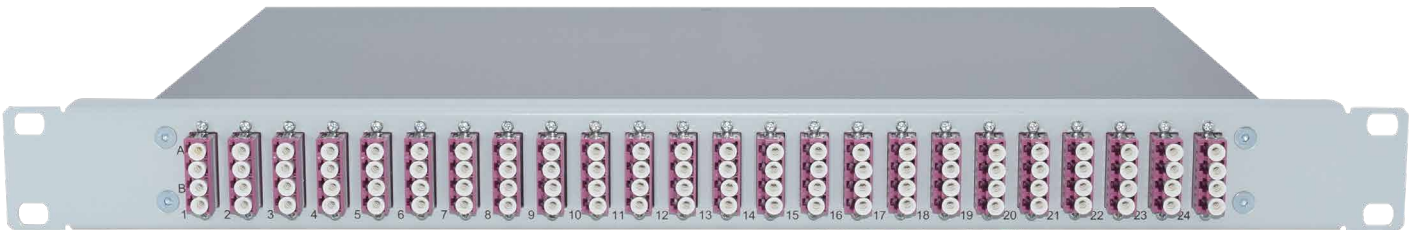

19" SPLEISSBOX, ALU GEHÄUSE 24x LC/PC-Quad Kupplungen erikaviolett + 96x Pigtails G50/125 OM4

EIGENSCHAFTEN:

- Komplett bestückte Spleißbox bzw. ähnlich für 24x LC/PC-Quad Kupplungen und 96 Faserpigtails G50/125 OM4 2 m farbigen Pigtails
- Spleißbox Festeinbau, Aluminium 1HE, 483 x 44,5 x 244 mm, Grundgehäuse Aluminium 1,5 mm
- Beschriftung: Siebdruck schwarz mit Ziffern
- Mit Aufnahmebolzen für Kassetten sowie Verdrehsicherung durch Perforation
- Kabeleingang rückseitig gerade für je 1 Stück PG16 Verschraubung links und rechts
- 1x Spleisskassette, 1x Spleisshalter (12-fach), 1x Abdeckung, 1x PG

SPEZIFIKATIONEN

Artikelnummer	5111224215
Steckzyklen	1000
Einfügedämpfung (IL)	< 0,15 dB
Rückflusdämpfung (RL)	Typ (RL) (IEC 61300-3-6) > 45 dB
Zugbelastbarkeit	90 N
Betriebstemperatur	-40°C bis +80°C
Herstellungsverfahren	geklebt und poliert
Verbindung	Physischer Kontakt
Standards	ISO/IEC 11801, TIA 568A, IEC 61754-20, CENELEC
Ferrulenmaterial	Vollkeramik Zirkonia
Steckermaterial	Thermoplastik
Kupplungsmaterial	Polymer, Zirkonia Hülse