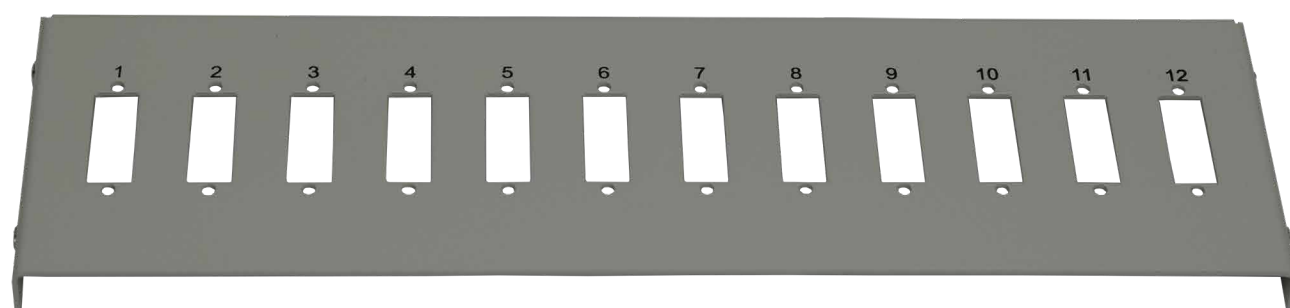

FRONTBLLENDE VERTEILERPLATTE

Mini Wandverteiler, 12x SC-Duplex oder 12x LC 4-fach
Kupplungen RAL 7035

Artikelnummer

6100100264