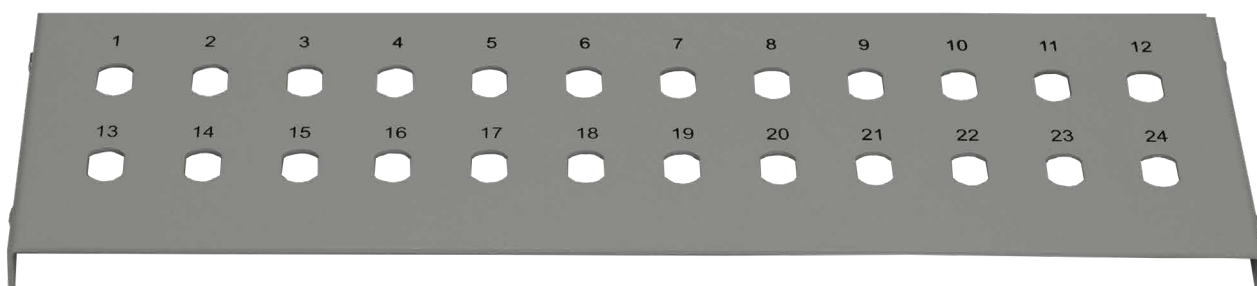

FRONTBLLENDE VERTEILERPLATTE

Mini Wandverteiler, 24 x ST o. FC (D-hole) Kupplungen

RAL 7035

Artikelnummer

6100100263