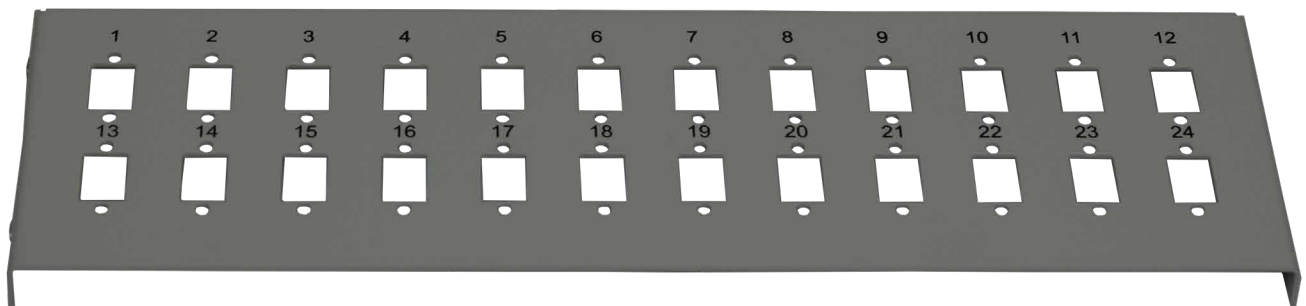

FRONTBLLENDE VERTEILERPLATTE

Mini Wandverteiler, 24x SC-Simplex oder E2000 oder LC-Duplex RAL 7035

Artikelnummer

6100100265