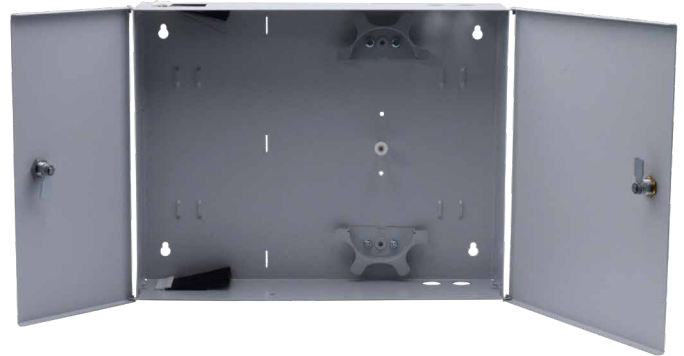

WANDVERTEILER 430 x 330 x 100 mm

BESCHREIBUNG:

Wandverteiler, RAL7035 Gehäuse mit 2 Klappdeckel abschließbar, 2 Schlüssel, 4 Öffnungen mit staubdichten Leisten für ankommende und abgehende Kabel zur Befestigung mit Kabelbindern mit Aufnahmen für max. 4 Spleißkassetten

FOLGENDE VERTEILERPLATTEN MÖGLICH:

- Verteilerplatte für 48x SC-Duplex oder 48x LC 4-fach Kupplungen
Artikelnummer: 6100101989
- Verteilerplatte für 48x SC-Simplex oder E2000 oder LC-Duplex
Artikelnummer: 6100101988
- Verteilerplatte für 48x ST o. FC (D-hole) Kupplungen
Artikelnummer: 6100101990

(nicht im Lieferumfang enthalten)

SPEZIFIKATIONEN

Artikelnummer	5912000000
Maße	B=430 x H=330 x T=100 mm