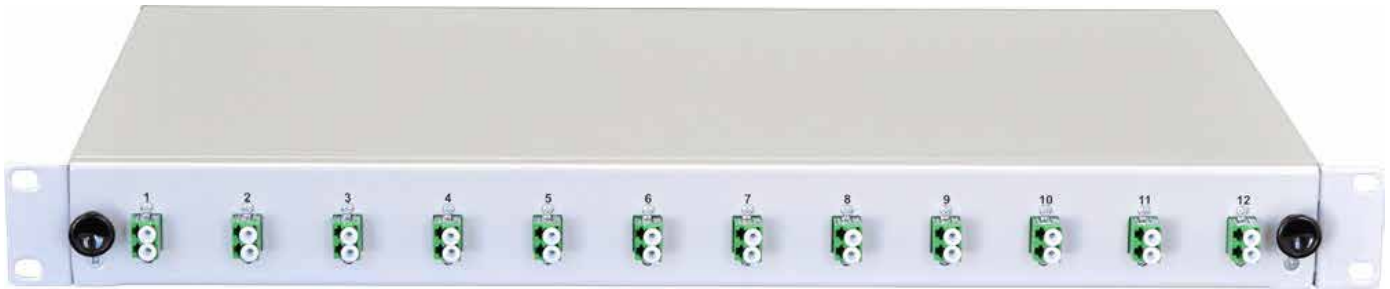

19" SPLEISSBOX

12x LC/APC-Duplex Kupplungen grün + 24x Pigtails E9/125 OS2 farbig nach DIN VDE 0888

EIGENSCHAFTEN:

- Komplette bestückte Spleißbox bzw. ähnlich für 12x LC/APC-Duplex Kupplungen und 24 Faserpigtails E9/125 OS2 2 m farbigen Pigtails
- Spleißbox Festeinbau, Stahl, 1HE, RAL7035, 483 x 44,5 x 244 mm, Stahlblech 1,5 mm
- 2x Spleißkassette, 2x Spleißhalter (12-fach), 1x Abdeckung, 1x PG

SPEZIFIKATIONEN

Artikelnummer	5112200231.12
Steckzyklen	1000
Einfügedämpfung (IL)	< 0,25 dB
Rückflusdämpfung (RL)	Typ (RL) (IEC 61300-3-6) > 30 dB
Zugbelastbarkeit	90 N
Betriebstemperatur	-40°C bis +80°C
Herstellungsverfahren	geklebt und poliert
Verbindung	Physischer Kontakt
Standards	ISO/IEC 11801, TIA 568A, IEC 61754-20, CENELEC
Ferrulenmaterial	Vollkeramik Zirkonia
Steckermaterial	Thermoplastik
Kupplungsmaterial	Polymer, Zirkonia Hülse