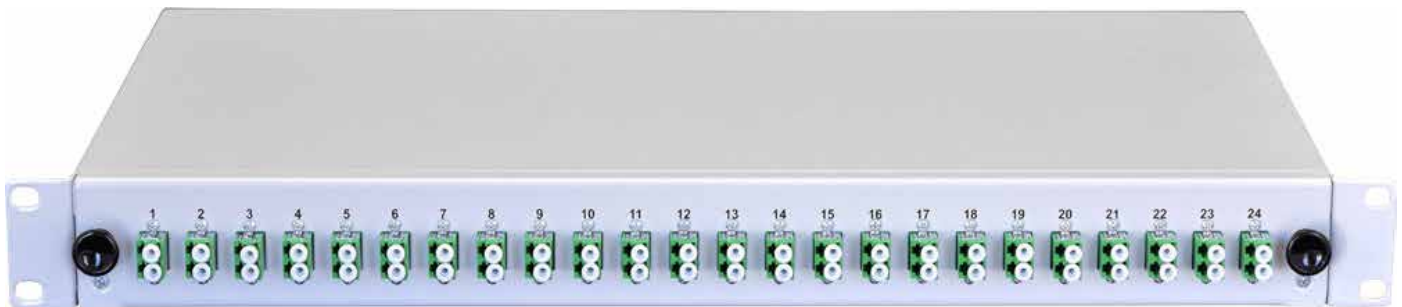

19" SPLEISSBOX 24x LC/APC-Duplex Kupplungen grün + 48x Pigtails E9/125 OS2 farbig nach DIN VDE 0888

EIGENSCHAFTEN:

- Komplett bestückte Spleißbox bzw. ähnlich für 24x LC/APC-Duplex Kupplungen und 48 Faserpigtails E9/125 OS2 2m farbigen Pigtails
- Spleißbox Festeinbau, Stahl, 1HE, RAL7035, 483 x 44,5 x 244 mm, Stahlblech 1,5 mm
- 4x Spleißkassette, 4x Spleißhalter (12-fach), 1x Abdeckung, 1x PG

SPEZIFIKATIONEN

Artikelnummer	5112200231.24
Steckzyklen	1000
Einfügedämpfung (IL)	< 0,25 dB
Rückflusdämpfung (RL)	Typ (RL) (IEC 61300-3-6) > 30 dB
Zugbelastbarkeit	90 N
Betriebstemperatur	-40°C bis +80°C
Herstellungsverfahren	geklebt und poliert
Verbindung	Physischer Kontakt
Standards	ISO/IEC 11801, TIA 568A, IEC 61754-20, CENELEC
Ferrulenmaterial	Vollkeramik Zirkonia
Steckermaterial	Thermoplastik
Kupplungsmaterial	Polymer, Zirkonia Hülse