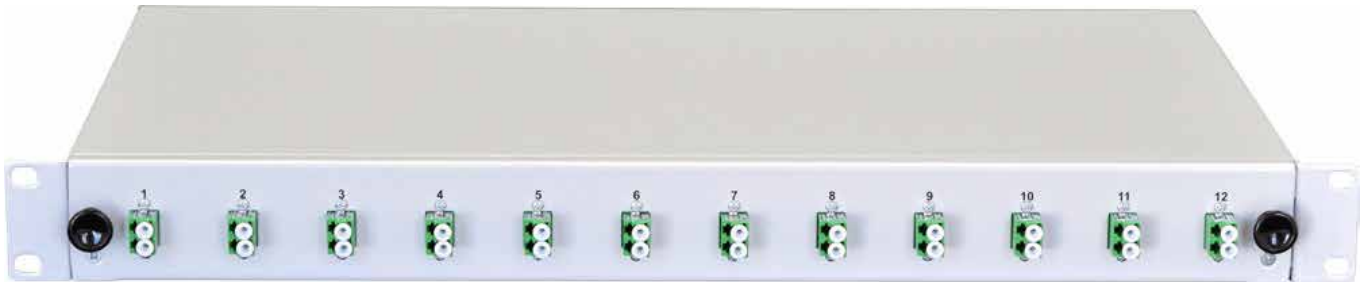

19" SPLEISSBOX 12x LC/APC-Duplex Kupplungen grün + 24x Pigtails E9/125 OS2 farbig nach DIN VDE 0888

EIGENSCHAFTEN:

- Komplett bestückte Spleißbox bzw. ähnlich für 12x LC/APC-Duplex Kupplungen und 24 Faserpigtails E9/125 OS2 2 m farbigen Pigtails
- Spleißbox Schublade, Stahl, 1HE, RAL7035, 483x44,5x244 mm, Stahlblech 1,5 mm
- 2x Spleißkassette, 2x Spleißhalter (12-fach), 1x Abdeckung, 1x PG

SPEZIFIKATIONEN

Artikelnummer	5122200231.12
Steckzyklen	1000
Einfügedämpfung (IL)	< 0,25 dB
Rückflusdämpfung (RL)	Typ (RL) (IEC 61300-3-6) > 30 dB
Zugbelastbarkeit	90 N
Betriebstemperatur	-40°C bis +80°C
Herstellungsverfahren	geklebt und poliert
Verbindung	Physischer Kontakt
Standards	ISO/IEC 11801, TIA 568A, IEC 61754-20, CENELEC
Ferrulenmaterial	Vollkeramik Zirkonia
Steckermaterial	Thermoplastik
Kupplungsmaterial	Polymer, Zirkonia Hülse