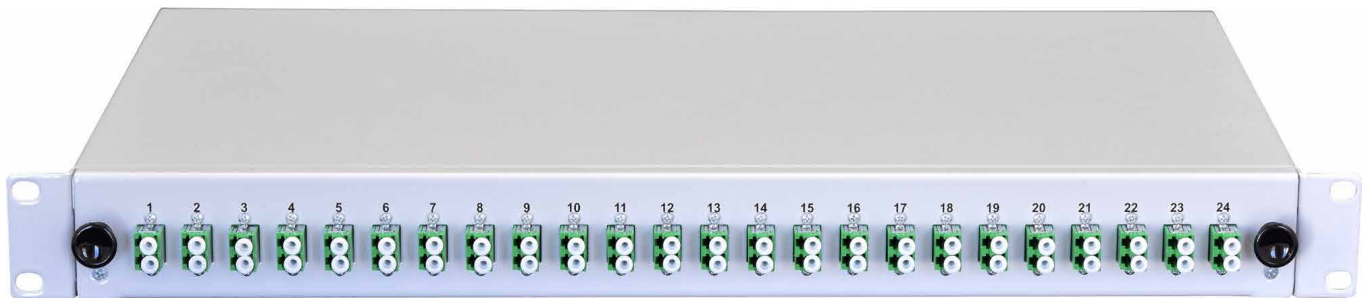

19" SPLEISSBOX 24x LC/APC-Duplex Kupplungen grün + 48x Pigtails E9/125 OS2 farbig nach DIN VDE 0888

EIGENSCHAFTEN:

- Komplett bestückte Spleißbox bzw. ähnlich für 24x LC/APC-Duplex Kupplungen und 48 Faserpigtails E9/125 OS2 2m farbigen Pigtails
- Spleißbox Schublade, Stahl, 1HE, RAL7035, 483x44,5x244 mm, Stahlblech 1,5 mm
- 4x Spleißkassette, 4x Spleißhalter (12-fach), 1x Abdeckung, 1x PG

SPEZIFIKATIONEN

Artikelnummer	5122200231.24
Steckzyklen	1000
Einfügedämpfung (IL)	< 0,25 dB
Rückflusdämpfung (RL)	Typ (RL) (IEC 61300-3-6) > 30 dB
Zugbelastbarkeit	90 N
Betriebstemperatur	-40°C bis +80°C
Herstellungsverfahren	geklebt und poliert
Verbindung	Physischer Kontakt
Standards	ISO/IEC 11801, TIA 568A, IEC 61754-20, CENELEC
Ferrulenmaterial	Vollkeramik Zirkonia
Steckermaterial	Thermoplastik
Kupplungsmaterial	Polymer, Zirkonia Hülse