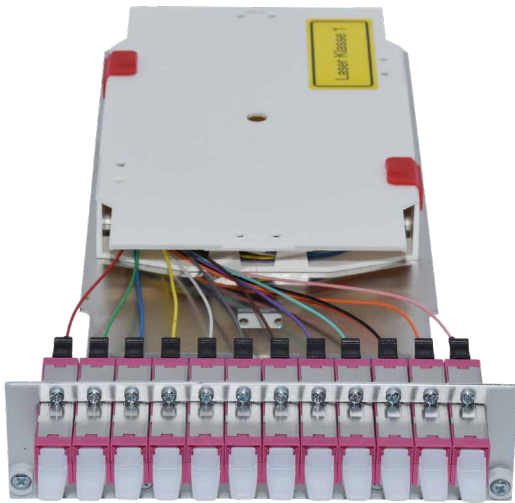

## EINSCHUBMODUL für BGT 7TE/3HE 12x E2000/PC R&M-Simplex OM4

### EIGENSCHAFTEN:

- Einschubmodul für 12x E2000/PC
- Komplett bestückt mit 12x E2000/PC-Simplex Kupplungen und 12x Faserpigtails, Spleißkassette und Überlängenkassette
- 3HE/7TE Frontplatte Aluminium eloxiert
- Siebdruckbeschriftung oder wahlweise Trägerplatte Aluminium Natur mit Spleiß- und Überlängenkassette
- Modulbefestigung mit Rändelschrauben

### SPEZIFIKATIONEN

Artikelnummer	7314200145.12
	<b>MM</b>
Einfügedämpfung (IL) TYP IEC 61300-3-4	< 0,15 dB typ
Einfügedämpfung (IL) MAX IEC 61300-3-4	< 0,30 dB
Rückflusdämpfung (RL) IEC 61300-3-6	> 30 dB
Steckzyklen	1000
Betriebstemperatur	-40°C bis +85°C
Herstellungsverfahren	geklebt und poliert
Verbindung	Physischer Kontakt
Standards	ISO/IEC 11801, TIA 568A, IEC 61754-20, CENELEC