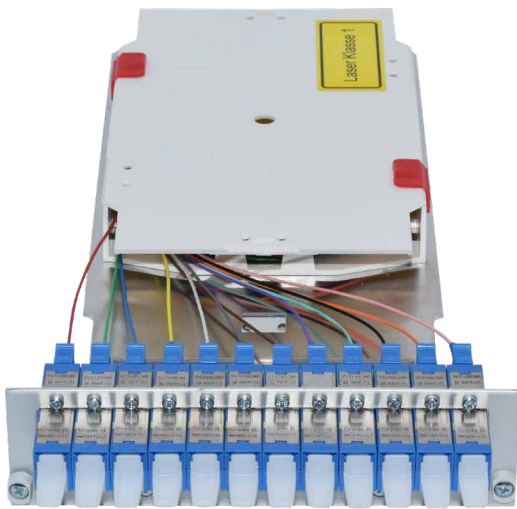

## EINSCHUBMODUL für BGT 7TE/3HE 12x E2000/PC R&M-Simplex OS2

### EIGENSCHAFTEN:

- Einschubmodul für 12x E2000/PC
- Komplett bestückt mit 12x E2000/PC-Simplex Kupplungen und 12x Faserpigtails, Spleißkassette und Überlängenkassette
- 3HE/7TE Frontplatte Aluminium eloxiert
- Siebdruckbeschriftung oder wahlweise Trägerplatte Aluminium Natur mit Spleiß- und Überlängenkassette
- Modulbefestigung mit Rändelschrauben

### SPEZIFIKATIONEN

Artikelnummer	7314200141.12
	<b>SM UPC</b>
Einfügedämpfung (IL) TYP IEC 61300-3-4	< 0,15 dB typ
Einfügedämpfung (IL) MAX IEC 61300-3-4	< 0,25 dB
Rückflusdämpfung (RL) IEC 61300-3-6	> 50 dB
Steckzyklen	1000
Betriebstemperatur	-40°C bis +85°C
Herstellungsverfahren	geklebt und poliert
Verbindung	Physischer Kontakt
Standards	ISO/IEC 11801, TIA 568A, IEC 61754-20, CENELEC