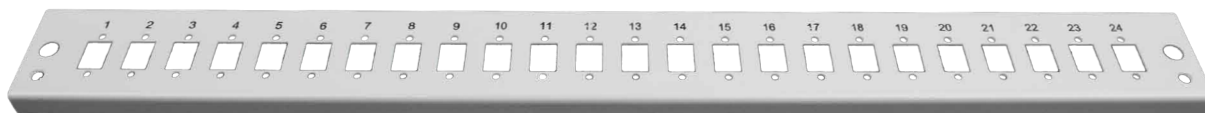

## 19" FRONTBLLENDE

1HE, 24x SC-Simpl./LC-Dupl./E2000 fest/ausziehbar RAL 7035

Artikelnummer

6100100100.24/S/D

*Wir haften nicht für eventuelle Abweichungen oder Fehler in den Daten.*