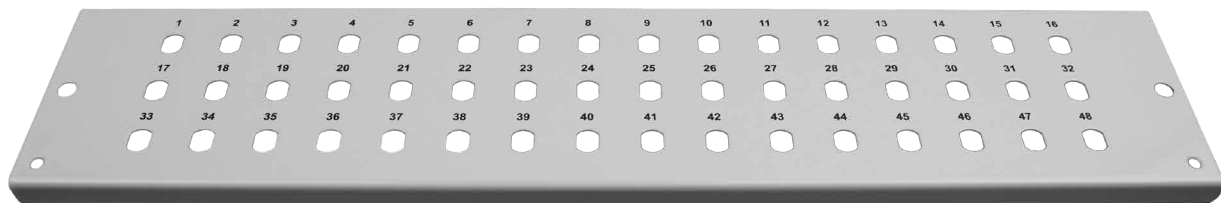

## 19" FRONTBLLENDE 2HE, 48x ST fest/ausziehbar RAL 7035

Artikelnummer

6100100249.48/ST

*Wir haften nicht für eventuelle Abweichungen oder Fehler in den Daten.*