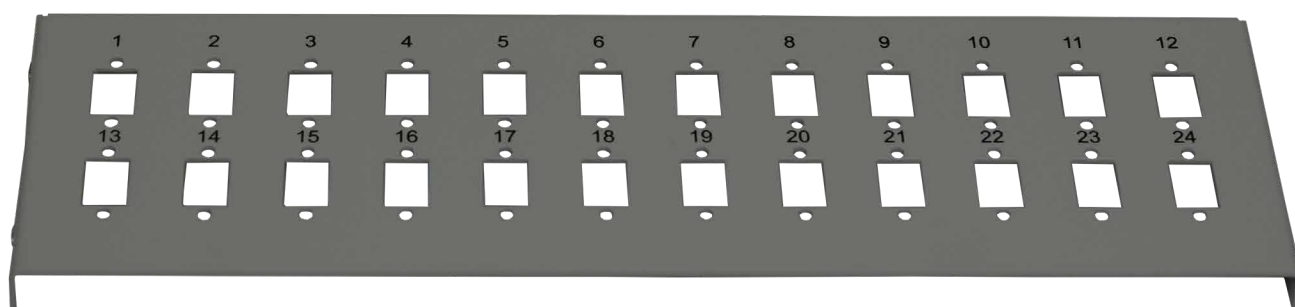

## FRONTBLLENDE VERTEILERPLATTE

### Mini Wandverteiler, 24x SC-Simplex oder E2000 oder LC-Duplex RAL 7035

Artikelnummer

6100100264.24/S/D

*Wir haften nicht für eventuelle Abweichungen oder Fehler in den Daten.*