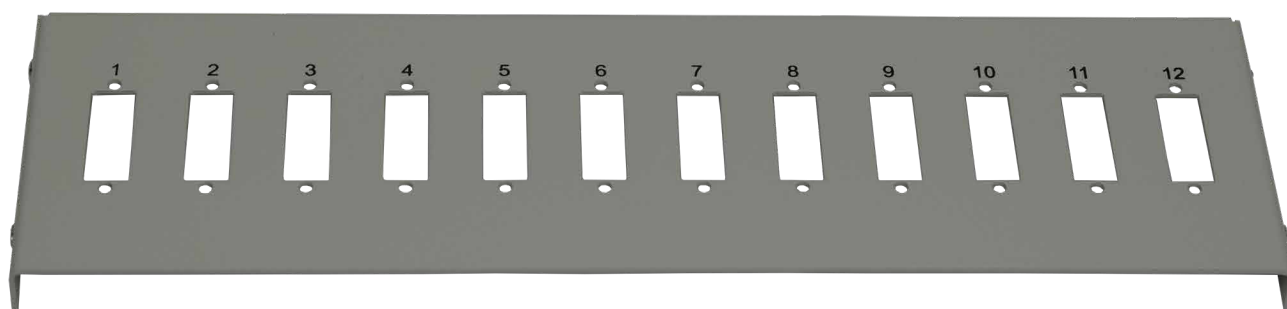

FRONTBLLENDE VERTEILERPLATTE

Mini Wandverteiler, 12x SC-Duplex oder 12x LC 4-fach Kupplungen RAL 7035

Artikelnummer

6100100264.12/D/Q

Wir haften nicht für eventuelle Abweichungen oder Fehler in den Daten.