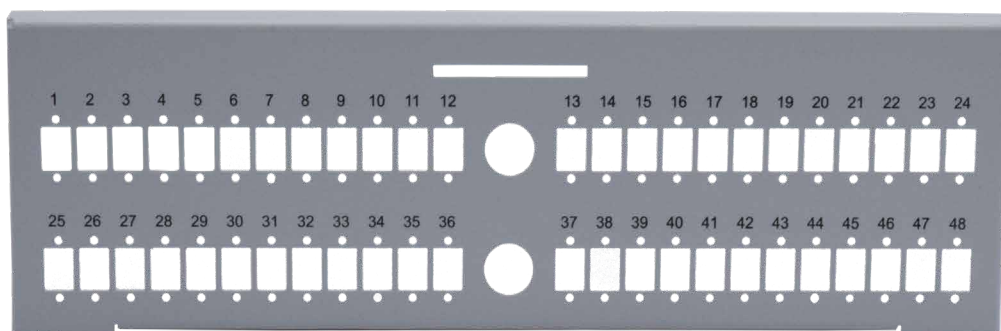

## FRONTBLLENDE VERTEILERPLATTE

### Wandverteiler, 48x SC-Simplex oder E2000 oder LC-Duplex RAL 7035

Artikelnummer

6100101989.48/S/D

*Wir haften nicht für eventuelle Abweichungen oder Fehler in den Daten.*