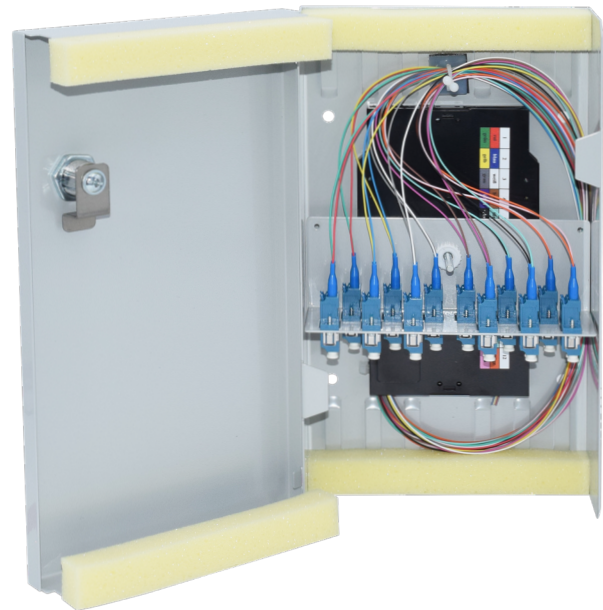

KOMPAKT SPLEISSVERTEILER

Bestückt - 12x LC-Duplex E9/125 OS2 - 265 x 150 x 55 mm

EIGENSCHAFTEN:

- Komplett bestückter Spleißverteiler für 12x LC/PC-Duplex Kupplungen und 24 Faserpigtails E9/125 OS2 2 m farbigen Pigtails
- inkl. Spleißkassette (n), Spleißhalter (12-Fach), Abdeckung
- Gehäuse mit Klappdeckel abschließbar RAL 7035, 2 Schüsseln
- 2 Öffnungen mit staubdichten Leisten für ankommende und abgehende Kabel zur Befestigung mit Kabelbinder
- Aufnahme für max. 4 Spleißkassetten oder 1 Spleißkassette und eine Verteilerplatte

SPEZIFIKATIONEN

Artikelnummer	5812200171.12
Steckzyklen	1000
Zugbelastbarkeit	90 N
Herstellungsverfahren	geklebt und poliert
Einfügedämpfung (IL)	< 0,25 dB
Rückflussdämpfung (RL)	Typ (RL) (IEC 61300-3-6) > 45 dB
Anwendung	Telekommunikation, CATV, Monitoring, Industry, LAN, WAN, FTTx
Betriebstemperatur	- 40°C bis + 80°C
Standards	ISO/IEC 11801, TIA 568A, IEC 61754-20, CENELEC
Verbindung	Physischer Kontakt
Ferrulenmaterial	Vollkeramik Zirkonia
Steckermaterial	Thermoplastik
Kupplungsmaterial	Polymer, Zirkonia Hülse