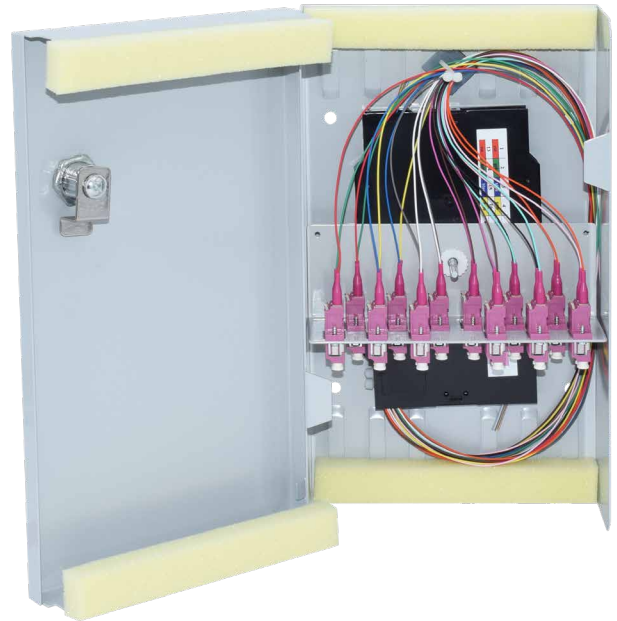

KOMPAKT SPLEISSVERTEILER

Bestückt - 12x LC-Duplex G50/125 OM4 - 265 x 150 x 55 mm

EIGENSCHAFTEN:

- Komplett bestückter Spleißverteiler für 12x LC-Duplex Kupplungen und 24 Faserpigtails G50/125 OM4 2m farbigen Pigtails
- inkl. Spleißkassette (n), Spleißhalter (12-Fach), Abdeckung
- Gehäuse mit Klappdeckel abschließbar RAL 7035, 2 Schüsseln
- 2 Öffnungen mit staubdichten Leisten für ankommende und abgehende Kabel zur Befestigung mit Kabelbinder
- Aufnahme für max. 4 Spleißkassetten oder 1 Spleißkassette und eine Verteilerplatte

SPEZIFIKATIONEN

Artikelnummer	5812200175.12
Steckzyklen	1000
Zugbelastbarkeit	90 N
Herstellungsverfahren	geklebt und poliert
Einfügedämpfung (IL)	< 0,15 dB
Rückflussdämpfung (RL)	Typ (RL) (IEC 61300-3-6) > 30 dB
Anwendung	Telekommunikation, CATV, Monitoring, Industry, LAN, WAN, FTTx
Betriebstemperatur	- 40°C bis + 80°C
Standards	ISO/IEC 11801, TIA 568A, IEC 61754-20, CENELEC
Verbindung	Physischer Kontakt
Ferrulenmaterial	Vollkeramik Zirkonia
Steckermaterial	Thermoplastik
Kupplungsmaterial	Polymer, Zirkonia Hülse