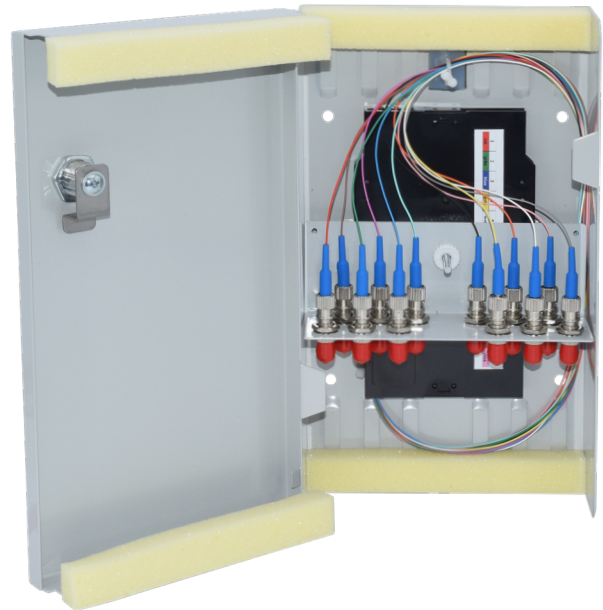

KOMPAKT SPLEISSVERTEILER

Bestückt - 12x ST-Duplex E9/125 OS2 - 265 x 150 x 55 mm

EIGENSCHAFTEN:

- Komplett bestückter Spleißverteiler für 12x ST/PC-Duplex Kupplungen und 24 Faserpigtails E9/125 OS2 2 m farbigen Pigtails
- inkl. Spleißkassette (n), Spleißhalter (12-Fach), Abdeckung
- Gehäuse mit Klappdeckel abschließbar RAL 7035, 2 Schüsseln
- 2 Öffnungen mit staubdichten Leisten für ankommende und abgehende Kabel zur Befestigung mit Kabelbinder
- Aufnahme für max. 4 Spleißkassetten oder 1 Spleißkassette und eine Verteilerplatte

SPEZIFIKATIONEN

Artikelnummer	5812120011.12
Steckzyklen	1000
Zugbelastbarkeit	90 N
Herstellungsverfahren	geklebt und poliert
Einfügedämpfung (IL)	< 0,25 dB
Rückflussdämpfung (RL)	Typ (RL) (IEC 61300-3-6) > 45 dB
Anwendung	Telekommunikation, CATV, Monitoring, Industry, LAN, WAN, FTTx
Betriebstemperatur	- 40°C bis + 80°C
Standards	ISO/IEC 11801, TIA 568A, IEC 61754-20, CENELEC
Verbindung	Physischer Kontakt
Ferrulenmaterial	Vollkeramik Zirkonia
Steckermaterial	Thermoplastik
Kupplungsmaterial	Polymer, Zirkonia Hülse