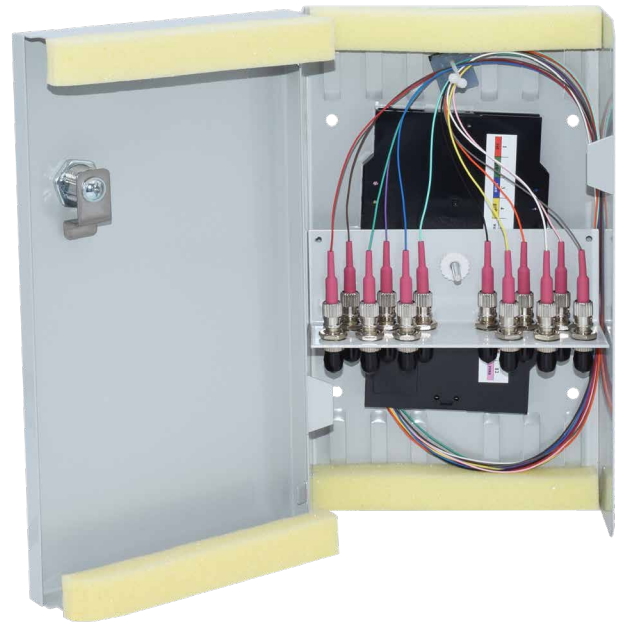

KOMPAKT SPLEISSVERTEILER

Bestückt - 12x ST-Simplex G50/125 OM4

265 x 150 x 55 mm

EIGENSCHAFTEN:

- Komplett bestückter Spleißverteiler für 12x ST-Simplex Kupplungen und 12 Faserpigtails G50/125 OM4 2 m farbigen Pigtails
- inkl. Spleißkassette (n), Spleißhalter (12-Fach), Abdeckung
- Gehäuse mit Klappdeckel abschließbar RAL 7035, 2 Schüsseln
- 2 Öffnungen mit staubdichten Leisten für ankommende und abgehende Kabel zur Befestigung mit Kabelbinder
- Aufnahme für max. 4 Spleißkassetten oder 1 Spleißkassette und eine Verteilerplatte

SPEZIFIKATIONEN

Artikelnummer	5812200105.12
Steckzyklen	1000
Zugbelastbarkeit	90 N
Herstellungsverfahren	geklebt und poliert
Einfügedämpfung (IL)	< 0,15 dB
Rückflusdämpfung (RL)	Typ (RL) (IEC 61300-3-6) > 45 dB
Anwendung	Telekommunikation, CATV, Monitoring, Industry, LAN, WAN, FTTx
Betriebstemperatur	- 40°C bis + 80°C
Standards	ISO/IEC 11801, TIA 568A, IEC 61754-20, CENELEC
Verbindung	Physischer Kontakt
Ferrulenmaterial	Vollkeramik Zirkonia
Steckermaterial	Thermoplastik
Kupplungsmaterial	Polymer, Zirkonia Hülse