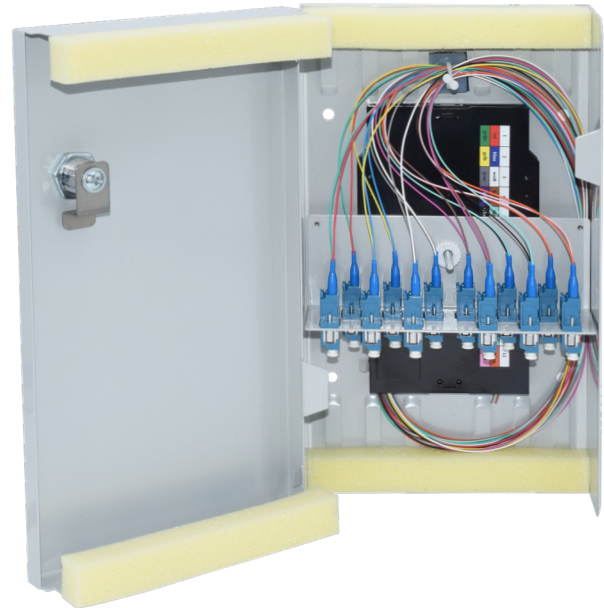

KOMPAKT SPLEISSVERTEILER

Bestückt - 6x LC-Duplex E9/125 OS2 - 265 x 150 x 55 mm

EIGENSCHAFTEN:

- Komplett bestückter Spleißverteiler für 6x LC/PC-Duplex Kupplungen und 12 Faserpigtails E9/125 OS2 2 m farbigen Pigtails
- inkl. Spleißkassette (n), Spleißhalter (12-Fach), Abdeckung
- Gehäuse mit Klappdeckel abschließbar RAL 7035, 2 Schüsseln
- 2 Öffnungen mit staubdichten Leisten für ankommende und abgehende Kabel zur Befestigung mit Kabelbinder
- Aufnahme für max. 4 Spleißkassetten oder 1 Spleißkassette und eine Verteilerplatte

Abbildung 12 x LC-Duplex

SPEZIFIKATIONEN

Artikelnummer	5812200171.6
Steckzyklen	1000
Zugbelastbarkeit	90 N
Herstellungsverfahren	geklebt und poliert
Einfügedämpfung (IL)	< 0,25 dB
Rückflussdämpfung (RL)	Typ (RL) (IEC 61300-3-6) > 45 dB
Anwendung	Telekommunikation, CATV, Monitoring, Industry, LAN, WAN, FTTx
Betriebstemperatur	- 40°C bis + 80°C
Standards	ISO/IEC 11801, TIA 568A, IEC 61754-20, CENELEC
Verbindung	Physischer Kontakt
Ferrulenmaterial	Vollkeramik Zirkonia
Steckermaterial	Thermoplastik
Kupplungsmaterial	Polymer, Zirkonia Hülse