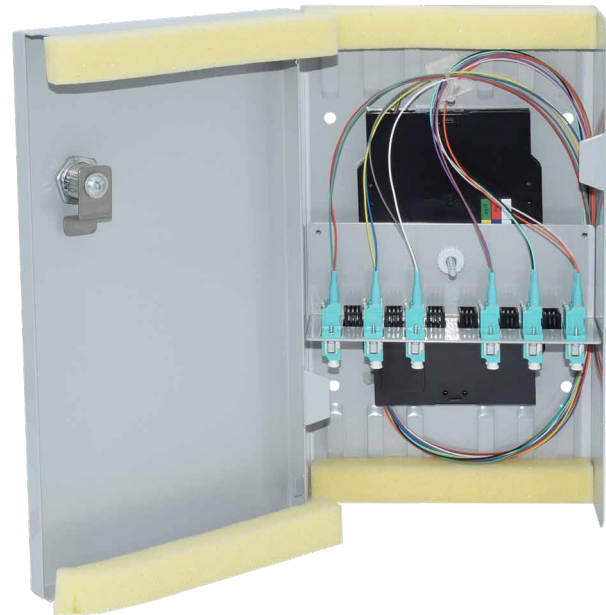

KOMPAKT SPLEISSVERTEILER

Bestückt - 6x LC-Duplex G50/125 OM3 - 265 x 150 x 55 mm

EIGENSCHAFTEN:

- Komplett bestückter Spleißverteiler für 6x LC-Duplex Kupplungen und 12 Faserpigtails G50/125 OM3 2m farbigen Pigtails
- inkl. Spleißkassette (n), Spleißhalter (12-Fach), Abdeckung
- Gehäuse mit Klappdeckel abschließbar RAL 7035, 2 Schüsseln
- 2 Öffnungen mit staubdichten Leisten für ankommende und abgehende Kabel zur Befestigung mit Kabelbinder
- Aufnahme für max. 4 Spleißkassetten oder 1 Spleißkassette und eine Verteilerplatte

SPEZIFIKATIONEN

Artikelnummer	58122010074.6
Steckzyklen	1000
Zugbelastbarkeit	90 N
Herstellungsverfahren	geklebt und poliert
Einfügedämpfung (IL)	< 0,15 dB
Rückflussdämpfung (RL)	Typ (RL) (IEC 61300-3-6) > 30 dB
Anwendung	Telekommunikation, CATV, Monitoring, Industry, LAN, WAN, FTTx
Betriebstemperatur	- 40°C bis + 80°C
Standards	ISO/IEC 11801, TIA 568A, IEC 61754-20, CENELEC
Verbindung	Physischer Kontakt
Ferrulenmaterial	Vollkeramik Zirkonia
Steckermaterial	Thermoplastik
Kupplungsmaterial	Polymer, Zirkonia Hülse