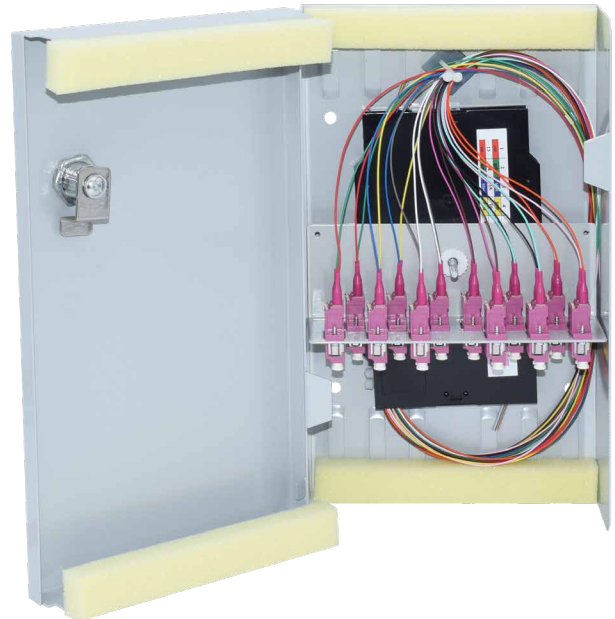

### Bestückt - 6x LC-Duplex G50/125 OM4 - 265 x 150 x 55 mm

#### EIGENSCHAFTEN:

- Komplett bestückter Spleißverteiler für 6x LC-Duplex Kupplungen und 12 Faserpigtails G50/125 OM4 2m farbigen Pigtails
- inkl. Spleißkassette (n), Spleißhalter (12-Fach), Abdeckung
- Gehäuse mit Klappdeckel abschließbar RAL 7035, 2 Schüsseln
- 2 Öffnungen mit staubdichten Leisten für ankommende und abgehende Kabel zur Befestigung mit Kabelbinder
- Aufnahme für max. 4 Spleißkassetten oder 1 Spleißkassette und eine Verteilerplatte

#### SPEZIFIKATIONEN

Artikelnummer	5812200175.6
Steckzyklen	1000
Zugbelastbarkeit	90 N
Herstellungsverfahren	geklebt und poliert
Einfügedämpfung (IL)	< 0,15 dB
Rückflussdämpfung (RL)	Typ (RL) (IEC 61300-3-6) > 30 dB
Anwendung	Telekommunikation, CATV, Monitoring, Industry, LAN, WAN, FTTx
Betriebstemperatur	- 40°C bis + 80°C
Standards	ISO/IEC 11801, TIA 568A, IEC 61754-20, CENELEC
Verbindung	Physischer Kontakt
Ferrulenmaterial	Vollkeramik Zirkonia
Steckermaterial	Thermoplastik
Kupplungsmaterial	Polymer, Zirkonia Hülse