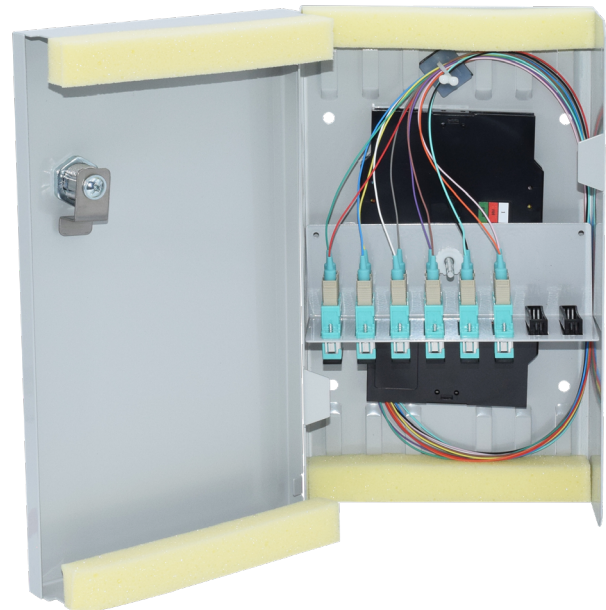

KOMPAKT SPLEISSVERTEILER

Bestückt - 6x SC-Duplex G50/125 OM3 - 265 x 150 x 55 mm

EIGENSCHAFTEN:

- Komplett bestückter Spleißverteiler für 6x SC-Duplex Kupplungen und 12 Faserpigtails G50/125 OM3 2m farbigen Pigtails
- inkl. Spleißkassette (n), Spleißhalter (12-Fach), Abdeckung
- Gehäuse mit Klappdeckel abschließbar RAL 7035, 2 Schüsseln
- 2 Öffnungen mit staubdichten Leisten für ankommende und abgehende Kabel zur Befestigung mit Kabelbinder
- Aufnahme für max. 4 Spleißkassetten oder 1 Spleißkassette und eine Verteilerplatte

SPEZIFIKATIONEN

Artikelnummer	5812200124.6
Steckzyklen	1000
Zugbelastbarkeit	90 N
Herstellungsverfahren	geklebt und poliert
Einfügedämpfung (IL)	< 0,15 dB
Rückflussdämpfung (RL)	Typ (RL) (IEC 61300-3-6) > 30 dB
Anwendung	Telekommunikation, CATV, Monitoring, Industry, LAN, WAN, FTTx
Betriebstemperatur	- 40°C bis + 80°C
Standards	ISO/IEC 11801, TIA 568A, IEC 61754-20, CENELEC
Verbindung	Physischer Kontakt
Ferrulenmaterial	Vollkeramik Zirkonia
Steckermaterial	Thermoplastik
Kupplungsmaterial	Polymer, Zirkonia Hülse