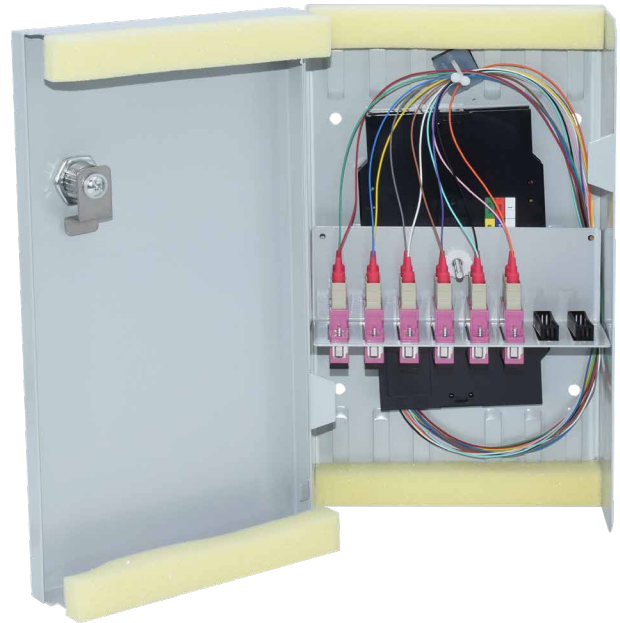

## KOMPAKT SPLEISSVERTEILER

Bestückt - 6x SC-Duplex G50/125 OM4 - 265 x 150 x 55 mm

### EIGENSCHAFTEN:

- Komplett bestückter Spleißverteiler für 6x SC-Duplex Kupplungen und 12 Faserpigtails G50/125 OM4 2m farbigen Pigtails
- inkl. Spleißkassette (n), Spleißhalter (12-Fach), Abdeckung
- Gehäuse mit Klappdeckel abschließbar RAL 7035, 2 Schüsseln
- 2 Öffnungen mit staubdichten Leisten für ankommende und abgehende Kabel zur Befestigung mit Kabelbinder
- Aufnahme für max. 4 Spleißkassetten oder 1 Spleißkassette und eine Verteilerplatte

### SPEZIFIKATIONEN

Artikelnummer	5812200125.6
Steckzyklen	1000
Zugbelastbarkeit	90 N
Herstellungsverfahren	geklebt und poliert
Einfügedämpfung (IL)	< 0,15 dB
Rückflussdämpfung (RL)	Typ (RL) (IEC 61300-3-6) > 30 dB
Anwendung	Telekommunikation, CATV, Monitoring, Industry, LAN, WAN, FTTx
Betriebstemperatur	- 40°C bis + 80°C
Standards	ISO/IEC 11801, TIA 568A, IEC 61754-20, CENELEC
Verbindung	Physischer Kontakt
Ferrulenmaterial	Vollkeramik Zirkonia
Steckermaterial	Thermoplastik
Kupplungsmaterial	Polymer, Zirkonia Hülse