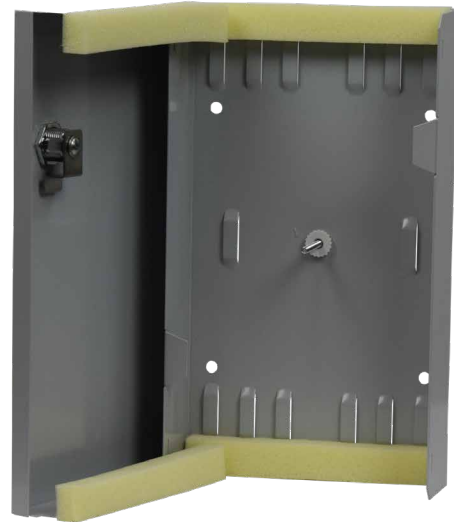

KOMPAKT SPLEISSVERTEILER 265 x 150 x 55 mm

BESCHREIBUNG:

Kompakt Spleißbox RAL7035 Gehäuse mit Klappdeckel abschließbar, 2 Schlüssel, 2 Öffnungen mit staubdichten Leisten für ankommende und abgehende Kabel zur Befestigung mit Kabelbindern mit Aufnahmen für max. 4 Spleißkassetten oder 1 Spleißkassette plus eine Verteilerplatte.

FOLGENDE VERTEILERPLATTEN MÖGLICH:

- Verteilerplatte für 6x SC-Duplex Kupplungen
- Verteilerplatte für 12 x ST o. FC (D-hole) Kupplungen

(im Lieferumfang enthalten)

- Verteilerplatte für 8x SC-Duplex oder 8x LC 4-fach Kupplungen
- Verteilerplatte für 12x SC-Simplex oder E2000 oder LC-Duplex

(nicht im Lieferumfang enthalten)

SPEZIFIKATIONEN

Artikelnummer	5812000000
Maße	B=265 x H=150 x T=55 mm