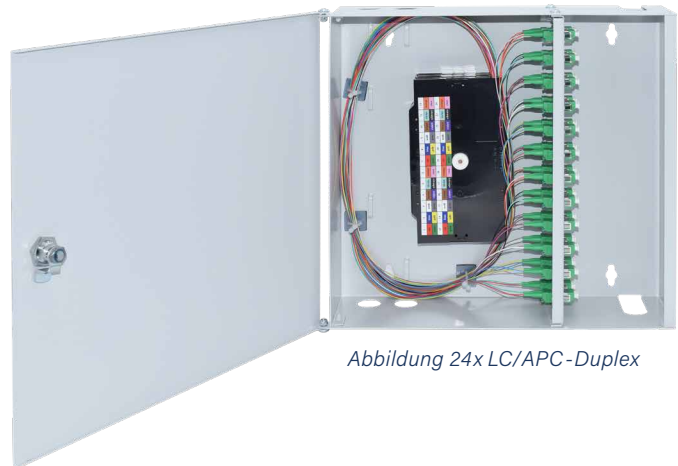

MINI WANDVERTEILER

Bestückt - 12x LC/APC-Duplex E9/125 OS2 - 320 x 290 x 88 mm

EIGENSCHAFTEN:

- Komplett bestückter Spleißverteiler für 12x LC/APC-Duplex Kupplungen und 24 Faserpigtails E9/125 OS2 2 m farbigen Pigtails
- inkl. Spleißkassette (n), Spleißhalter (12-Fach), Abdeckung
- Gehäuse mit Klappdeckel abschließbar RAL 7035, 2 Schüsseln
- 2 Öffnungen mit staubdichten Leisten für ankommende und abgehende Kabel zur Befestigung mit Kabelbinder
- Aufnahme für max. 4 Spleißkassetten

Abbildung 24x LC/APC-Duplex

SPEZIFIKATIONEN

Artikelnummer	5412200231.12
Steckzyklen	1000
Zugbelastbarkeit	90 N
Herstellungsverfahren	geklebt und poliert
Einfügedämpfung (IL)	< 0,25 dB
Rückflussdämpfung (RL)	Typ (RL) (IEC 61300-3-6) > 30 dB
Anwendung	Telekommunikation, CATV, Monitoring, Industry, LAN, WAN, FTTx
Betriebstemperatur	- 40°C bis + 80°C
Standards	ISO/IEC 11801, TIA 568A, IEC 61754-20, CENELEC
Verbindung	Physischer Kontakt
Ferrulenmaterial	Vollkeramik Zirkonia
Steckermaterial	Thermoplastik
Kupplungsmaterial	Polymer, Zirkonia Hülse