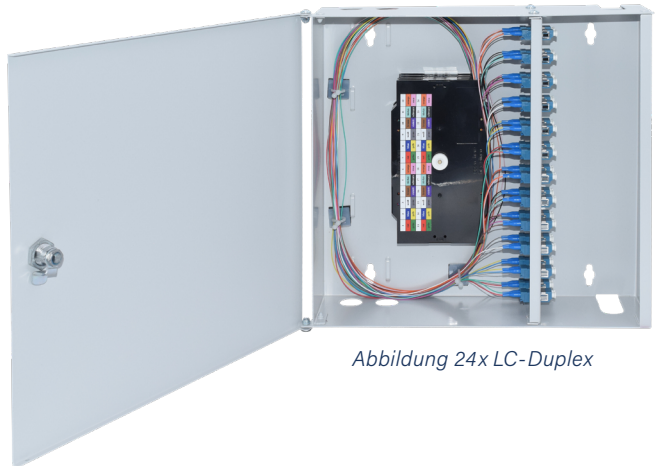

MINI WANDVERTEILER

Bestückt - 12x LC-Duplex E9/125 OS2 - 320 x 290 x 88 mm

EIGENSCHAFTEN:

- Komplett bestückter Spleißverteiler für 12x LC/PC-Duplex Kupplungen und 24 Faserpigtails E9/125 OS2 2 m farbigen Pigtails
- inkl. Spleißkassette (n), Spleißhalter (12-Fach), Abdeckung
- Gehäuse mit Klappdeckel abschließbar RAL 7035, 2 Schüsseln
- 2 Öffnungen mit staubdichten Leisten für ankommende und abgehende Kabel zur Befestigung mit Kabelbinder
- Aufnahme für max. 4 Spleißkassetten

Abbildung 24x LC-Duplex

SPEZIFIKATIONEN

Artikelnummer	5412200171.12
Steckzyklen	1000
Zugbelastbarkeit	90 N
Herstellungsverfahren	geklebt und poliert
Einfügedämpfung (IL)	< 0,25 dB
Rückflussdämpfung (RL)	Typ (RL) (IEC 61300-3-6) > 45 dB
Anwendung	Telekommunikation, CATV, Monitoring, Industry, LAN, WAN, FTTx
Betriebstemperatur	- 40°C bis + 80°C
Standards	ISO/IEC 11801, TIA 568A, IEC 61754-20, CENELEC
Verbindung	Physischer Kontakt
Ferrulenmaterial	Vollkeramik Zirkonia
Steckermaterial	Thermoplastik
Kupplungsmaterial	Polymer, Zirkonia Hülse