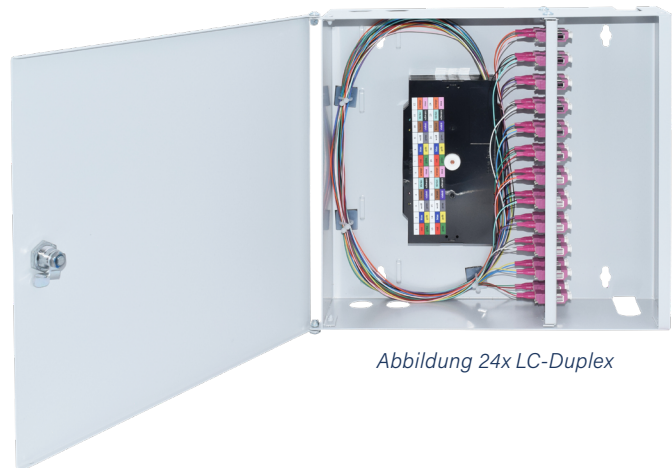

MINI WANDVERTEILER

Bestückt - 12x LC-Duplex G50/125 OM4 - 320 x 290 x 88 mm

EIGENSCHAFTEN:

- Komplett bestückter Spleißverteiler für 12x LC/PC-Duplex Kupplungen und 24 Faserpigtails G50/125 OM4 2 m farbigen Pigtails
- inkl. Spleißkassette (n), Spleißhalter (12-Fach), Abdeckung
- Gehäuse mit Klappdeckel abschließbar RAL 7035, 2 Schüsseln
- 2 Öffnungen mit staubdichten Leisten für ankommende und abgehende Kabel zur Befestigung mit Kabelbinder
- Aufnahme für max. 4 Spleißkassetten

Abbildung 24x LC-Duplex

SPEZIFIKATIONEN

Artikelnummer	5412200175.12
Steckzyklen	1000
Zugbelastbarkeit	90 N
Herstellungsverfahren	geklebt und poliert
Einfügedämpfung (IL)	< 0,15 dB
Rückflussdämpfung (RL)	Typ (RL) (IEC 61300-3-6) > 30 dB
Anwendung	Telekommunikation, CATV, Monitoring, Industry, LAN, WAN, FTTx
Betriebstemperatur	- 40°C bis + 80°C
Standards	ISO/IEC 11801, TIA 568A, IEC 61754-20, CENELEC
Verbindung	Physischer Kontakt
Ferrulenmaterial	Vollkeramik Zirkonia
Steckermaterial	Thermoplastik
Kupplungsmaterial	Polymer, Zirkonia Hülse