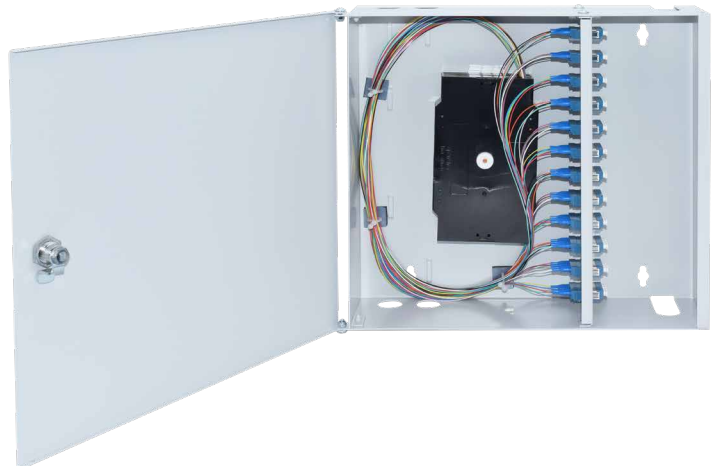

MINI WANDVERTEILER

Bestückt - 12x LC-Quad E9/125 OS2 - 320 x 290 x 88 mm

EIGENSCHAFTEN:

- Komplett bestückter Spleißverteiler für 12x LC/PC-Quad Kupplungen und 48 Faserpigtails E9/125 OS2 2 m farbigen Pigtails
- inkl. Spleißkassette (n), Spleißhalter (12-Fach), Abdeckung
- Gehäuse mit Klappdeckel abschließbar RAL 7035, 2 Schüsseln
- 2 Öffnungen mit staubdichten Leisten für ankommende und abgehende Kabel zur Befestigung mit Kabelbinder
- Aufnahme für max. 4 Spleißkassetten

SPEZIFIKATIONEN

Artikelnummer	5412200211.12
Steckzyklen	1000
Zugbelastbarkeit	90 N
Herstellungsverfahren	geklebt und poliert
Einfügedämpfung (IL)	< 0,25 dB
Rückflussdämpfung (RL)	Typ (RL) (IEC 61300-3-6) > 45 dB
Anwendung	Telekommunikation, CATV, Monitoring, Industry, LAN, WAN, FTTx
Betriebstemperatur	- 40°C bis + 80°C
Standards	ISO/IEC 11801, TIA 568A, IEC 61754-20, CENELEC
Verbindung	Physischer Kontakt
Ferrulenmaterial	Vollkeramik Zirkonia
Steckermaterial	Thermoplastik
Kupplungsmaterial	Polymer, Zirkonia Hülse