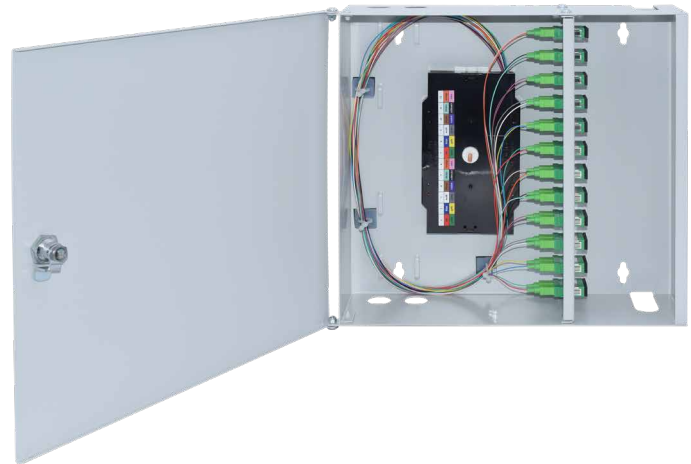

MINI WANDVERTEILER

Bestückt - 12x SC/APC-Duplex E9/125 OS2 - 320 x 290 x 88 mm

EIGENSCHAFTEN:

- Komplett bestückter Spleißverteiler für 12x SC/APC-Duplex Kupplungen und 24 Faserpigtails E9/125 OS2 2 m farbigen Pigtails
- inkl. Spleißkassette (n), Spleißhalter (12-Fach), Abdeckung
- Gehäuse mit Klappdeckel abschließbar RAL 7035, 2 Schüsseln
- 2 Öffnungen mit staubdichten Leisten für ankommende und abgehende Kabel zur Befestigung mit Kabelbinder
- Aufnahme für max. 4 Spleißkassetten

SPEZIFIKATIONEN

Artikelnummer	5412200181.12
Steckzyklen	1000
Zugbelastbarkeit	90 N
Herstellungsverfahren	geklebt und poliert
Einfügedämpfung (IL)	< 0,25 dB
Rückflussdämpfung (RL)	Typ (RL) (IEC 61300-3-6) > 60 dB
Anwendung	Telekommunikation, CATV, Monitoring, Industry, LAN, WAN, FTTx
Betriebstemperatur	- 40°C bis + 80°C
Standards	ISO/IEC 11801, TIA 568A, IEC 61754-20, CENELEC
Verbindung	Physischer Kontakt
Ferrulenmaterial	Vollkeramik Zirkonia
Steckermaterial	Thermoplastik
Kupplungsmaterial	Polymer, Zirkonia Hülse