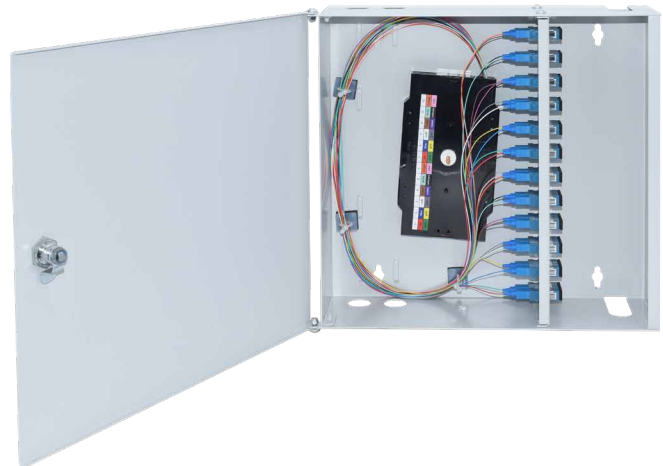

MINI WANDVERTEILER

Bestückt - 12x SC-Duplex E9/125 OS2 - 320 x 290 x 88 mm

EIGENSCHAFTEN:

- Komplett bestückter Spleißverteiler für 12x SC/PC-Duplex Kupplungen und 24 Faserpigtails E9/125 OS2 2 m farbigen Pigtails
- inkl. Spleißkassette (n), Spleißhalter (12-Fach), Abdeckung
- Gehäuse mit Klappdeckel abschließbar RAL 7035, 2 Schüsseln
- 2 Öffnungen mit staubdichten Leisten für ankommende und abgehende Kabel zur Befestigung mit Kabelbinder
- Aufnahme für max. 4 Spleißkassetten

SPEZIFIKATIONEN

Artikelnummer	5412200121.12
Steckzyklen	1000
Zugbelastbarkeit	90 N
Herstellungsverfahren	geklebt und poliert
Einfügedämpfung (IL)	< 0,25 dB
Rückflussdämpfung (RL)	Typ (RL) (IEC 61300-3-6) > 45 dB
Anwendung	Telekommunikation, CATV, Monitoring, Industry, LAN, WAN, FTTx
Betriebstemperatur	- 40°C bis + 80°C
Standards	ISO/IEC 11801, TIA 568A, IEC 61754-20, CENELEC
Verbindung	Physischer Kontakt
Ferrulenmaterial	Vollkeramik Zirkonia
Steckermaterial	Thermoplastik
Kupplungsmaterial	Polymer, Zirkonia Hülse