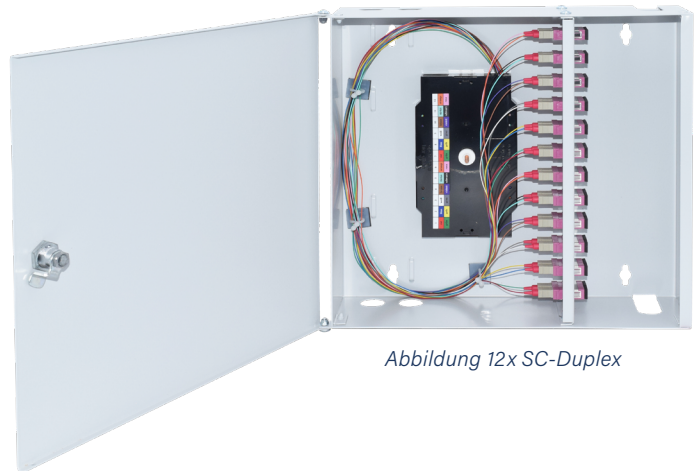

MINI WANDVERTEILER

Bestückt - 12x SC-Duplex G50/125 OM4 - 320 x 290 x 88 mm

EIGENSCHAFTEN:

- Komplett bestückter Spleißverteiler für 12x SC/PC-Duplex Kupplungen und 24 Faserpigtails G50/125 OM4 2 m farbigen Pigtails
- inkl. Spleißkassette (n), Spleißhalter (12-Fach), Abdeckung
- Gehäuse mit Klappdeckel abschließbar RAL 7035, 2 Schüsseln
- 2 Öffnungen mit staubdichten Leisten für ankommende und abgehende Kabel zur Befestigung mit Kabelbinder
- Aufnahme für max. 4 Spleißkassetten

Abbildung 12x SC-Duplex

SPEZIFIKATIONEN

Artikelnummer	5412200125.12
Steckzyklen	1000
Zugbelastbarkeit	90 N
Herstellungsverfahren	geklebt und poliert
Einfügedämpfung (IL)	< 0,15 dB
Rückflussdämpfung (RL)	Typ (RL) (IEC 61300-3-6) > 30 dB
Anwendung	Telekommunikation, CATV, Monitoring, Industry, LAN, WAN, FTTx
Betriebstemperatur	- 40°C bis + 80°C
Standards	ISO/IEC 11801, TIA 568A, IEC 61754-20, CENELEC
Verbindung	Physischer Kontakt
Ferrulenmaterial	Vollkeramik Zirkonia
Steckermaterial	Thermoplastik
Kupplungsmaterial	Polymer, Zirkonia Hülse