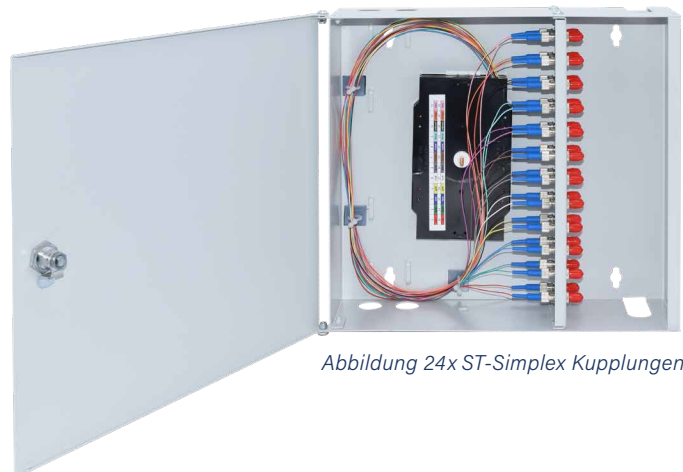

MINI WANDVERTEILER

Bestückt - 12x ST-Simplex E9/125 OS2

320 x 290 x 88 mm

EIGENSCHAFTEN:

- Komplett bestückter Spleißverteiler für 12x ST/PC Sx-Kupplungen Kupplungen und 12 Faserpigtails E9/125 OS2 2 m farbigen Pigtails
- inkl. Spleißkassette (n), Spleißhalter (12-Fach), Abdeckung
- Gehäuse mit Klappdeckel abschließbar RAL 7035, 2 Schüsseln
- 2 Öffnungen mit staubdichten Leisten für ankommende und abgehende Kabel zur Befestigung mit Kabelbinder
- Aufnahme für max. 4 Spleißkassetten

Abbildung 24x ST-Simplex Kupplungen

SPEZIFIKATIONEN

Artikelnummer	5412200101.12
Steckzyklen	1000
Zugbelastbarkeit	90 N
Herstellungsverfahren	geklebt und poliert
Einfügedämpfung (IL)	< 0,25 dB
Rückflussdämpfung (RL)	Typ (RL) (IEC 61300-3-6) > 45 dB
Anwendung	Telekommunikation, CATV, Monitoring, Industry, LAN, WAN, FTTx
Betriebstemperatur	- 40°C bis + 80°C
Standards	ISO/IEC 11801, TIA 568A, IEC 61754-20, CENELEC
Verbindung	Physischer Kontakt
Ferrulenmaterial	Vollkeramik Zirkonia
Steckermaterial	Thermoplastik
Kupplungsmaterial	Polymer, Zirkonia Hülse