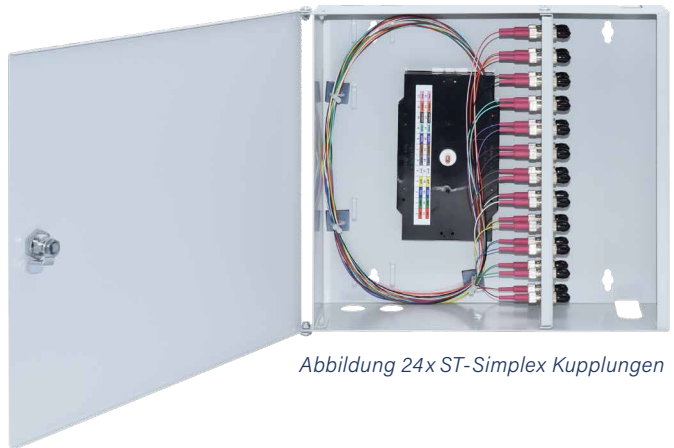

MINI WANDVERTEILER

Bestückt - 12x ST-Simplex G50/125 OM4

320 x 290 x 88 mm

EIGENSCHAFTEN:

- Komplet bestückter Spleißverteiler für 12x ST/PC Sx-Kupplungen und 12 Faserpigtails G50/125 OM4 2 m farbigen Pigtails
- inkl. Spleißkassette (n), Spleißhalter (12-Fach), Abdeckung
- Gehäuse mit Klappdeckel abschließbar RAL 7035, 2 Schüsseln
- 2 Öffnungen mit staubdichten Leisten für ankommende und abgehende Kabel zur Befestigung mit Kabelbinder
- Aufnahme für max. 4 Spleißkassetten

Abbildung 24x ST-Simplex Kupplungen

SPEZIFIKATIONEN

Artikelnummer	5412200105.12
Steckzyklen	1000
Zugbelastbarkeit	90 N
Herstellungsverfahren	geklebt und poliert
Einfügedämpfung (IL)	< 0,15 dB
Rückflussdämpfung (RL)	Typ (RL) (IEC 61300-3-6) > 45 dB
Anwendung	Telekommunikation, CATV, Monitoring, Industry, LAN, WAN, FTTx
Betriebstemperatur	- 40°C bis + 80°C
Standards	ISO/IEC 11801, TIA 568A, IEC 61754-20, CENELEC
Verbindung	Physischer Kontakt
Ferrulenmaterial	Vollkeramik Zirkonia
Steckermaterial	Thermoplastik
Kupplungsmaterial	Polymer, Zirkonia Hülse