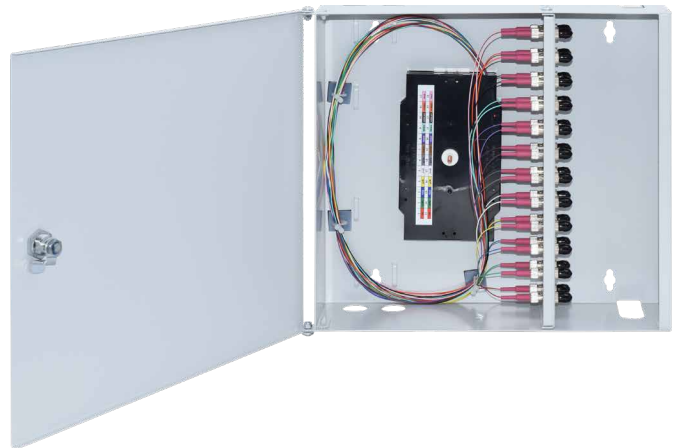

MINI WANDVERTEILER

Bestückt - 24 x ST-Simplex G50/125 OM4

320 x 290 x 88 mm

EIGENSCHAFTEN:

- Komplett bestückter Spleißverteiler für 24 x ST/PC Sx-Kupplungen und 24 Faserpigtails G50/125 OM4 2 m farbigen Pigtails
- inkl. Spleißkassette (n), Spleißhalter (12-Fach), Abdeckung
- Gehäuse mit Klappdeckel abschließbar RAL 7035, 2 Schüsseln
- 2 Öffnungen mit staubdichten Leisten für ankommende und abgehende Kabel zur Befestigung mit Kabelbinder
- Aufnahme für max. 4 Spleißkassetten

SPEZIFIKATIONEN

Artikelnummer	5412200105.24
Steckzyklen	1000
Zugbelastbarkeit	90 N
Herstellungsverfahren	geklebt und poliert
Einfügedämpfung (IL)	< 0,15 dB
Rückflussdämpfung (RL)	Typ (RL) (IEC 61300-3-6) > 45 dB
Anwendung	Telekommunikation, CATV, Monitoring, Industry, LAN, WAN, FTTx
Betriebstemperatur	- 40°C bis + 80°C
Standards	ISO/IEC 11801, TIA 568A, IEC 61754-20, CENELEC
Verbindung	Physischer Kontakt
Ferrulenmaterial	Vollkeramik Zirkonia
Steckermaterial	Thermoplastik
Kupplungsmaterial	Polymer, Zirkonia Hülse